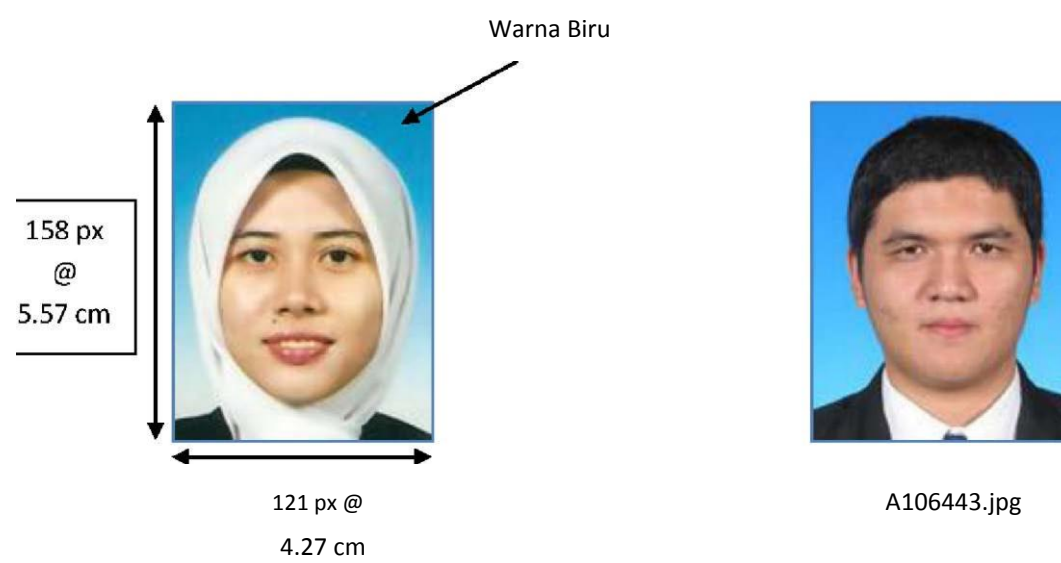

PERATURAN GAMBAR PELAJAR

Ciri – Ciri Gambar:

1. Gambar berukuran 158 px @5.57 cm X 121 px @ 4.27 cm
2. Format gambar .jpg
3. Gambar warna dengan latar belakang berwarna biru(kecuali anggota tentera)
4. Gambar menghadap ke depan
5. Tidak memakai purdah, serban dan kupiah

CONTOH GAMBAR