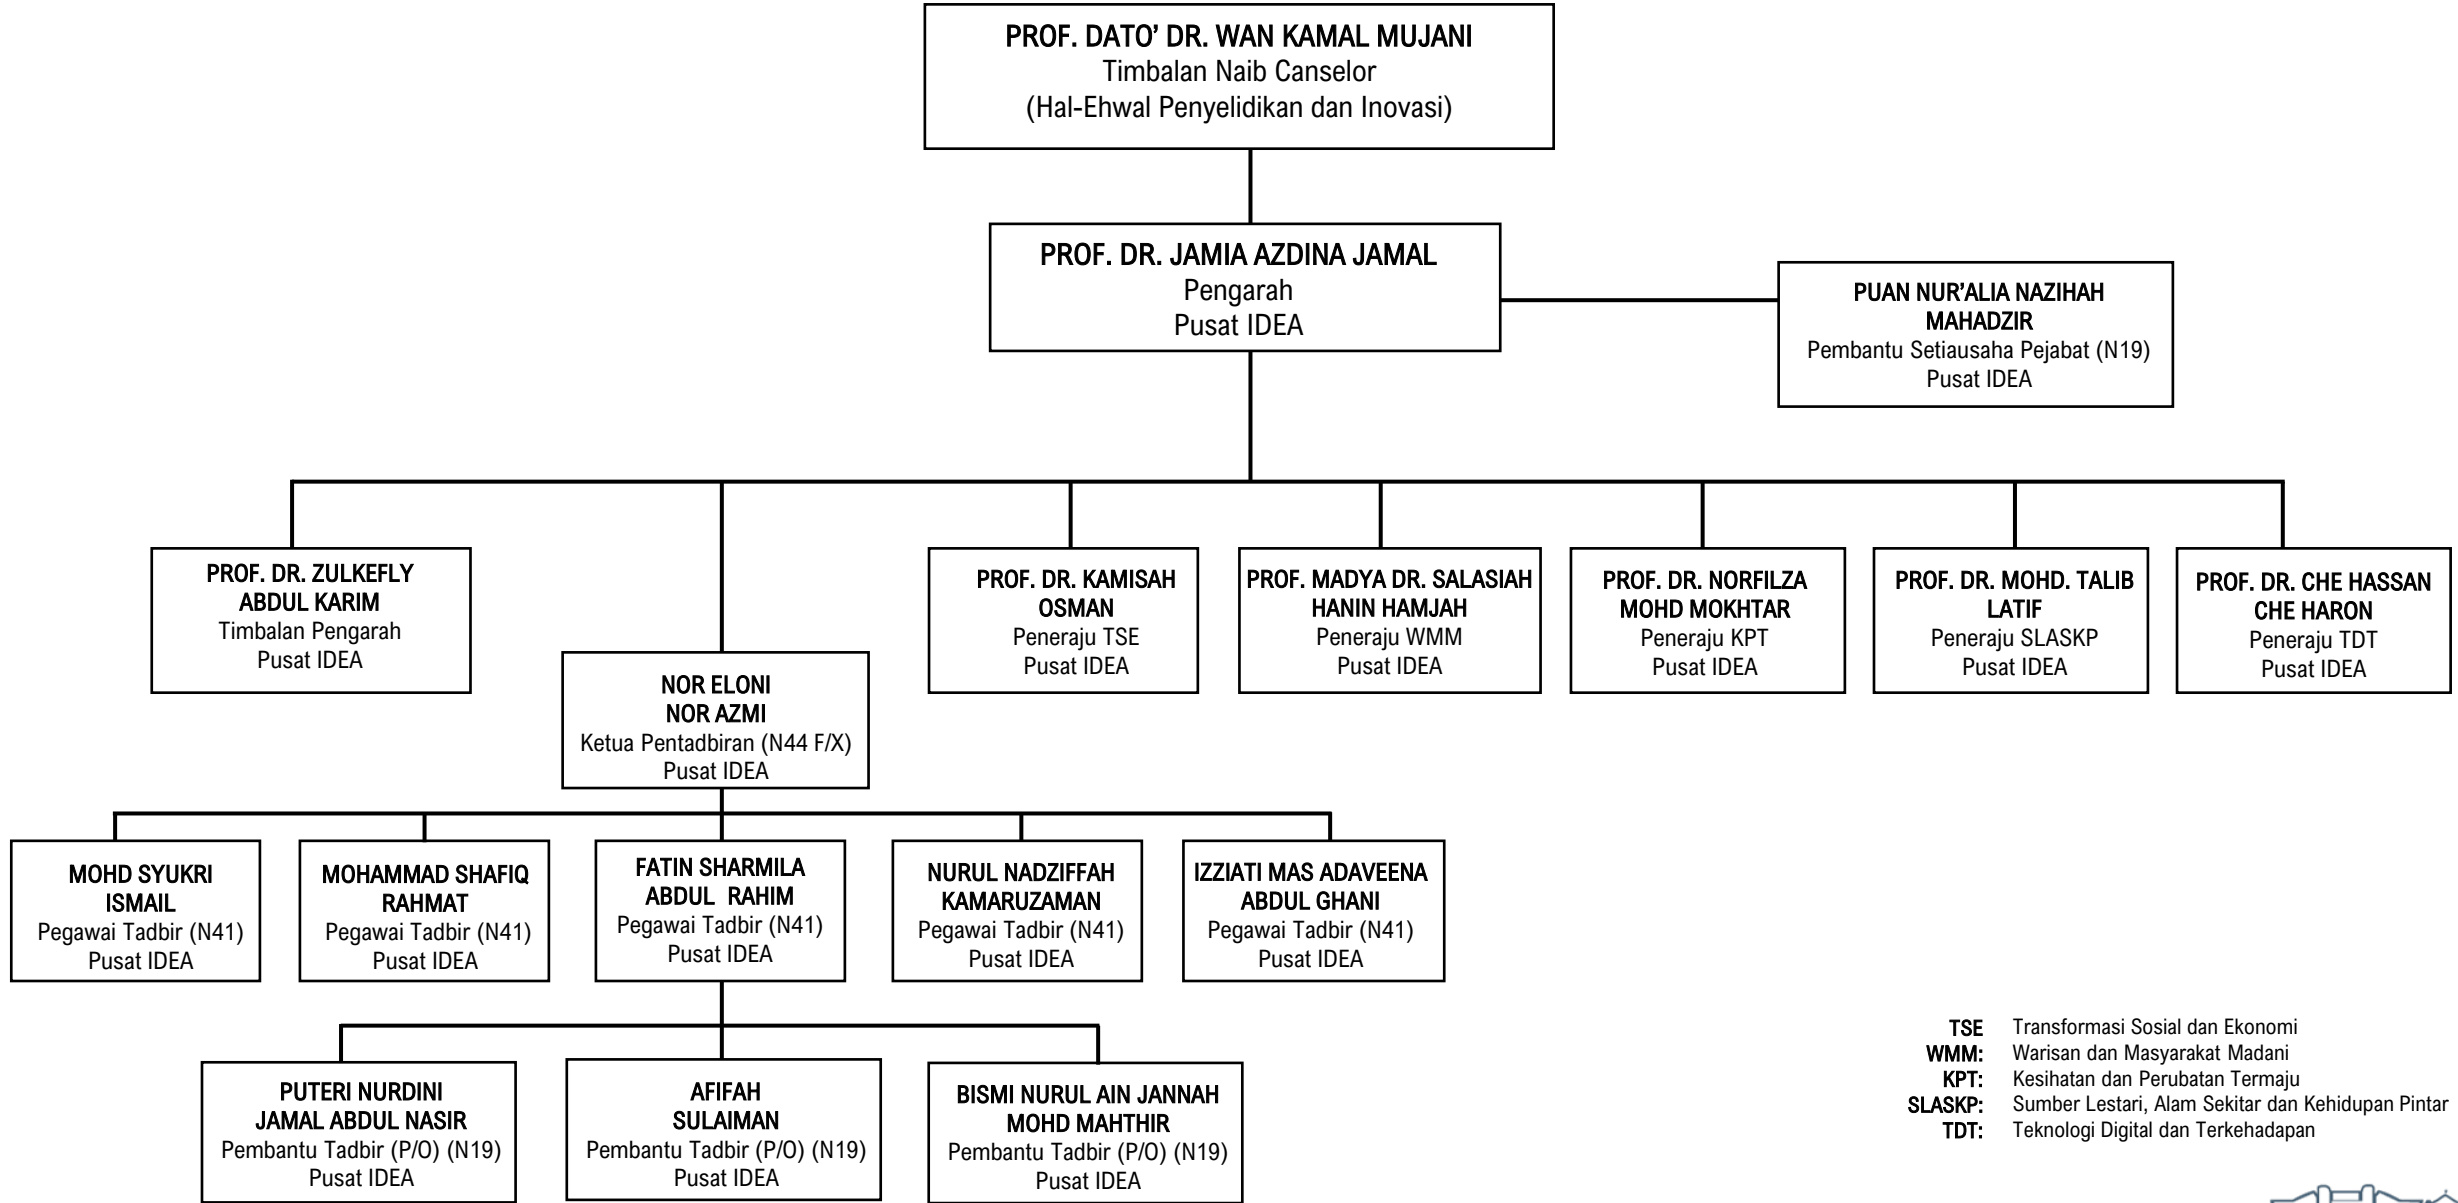

CARTA ORGANISASI PUSAT IDEA

TSE Transformasi Sosial dan Ekonomi
WMM: Warisan dan Masyarakat Madani
KPT: Kesihatan dan Perubatan Termaju
SLASKP: Sumber Lestari, Alam Sekitar dan Kehidupan Pintar
TDT: Teknologi Digital dan Terkehadapan

CARTA FUNGSI PUSAT IDEA