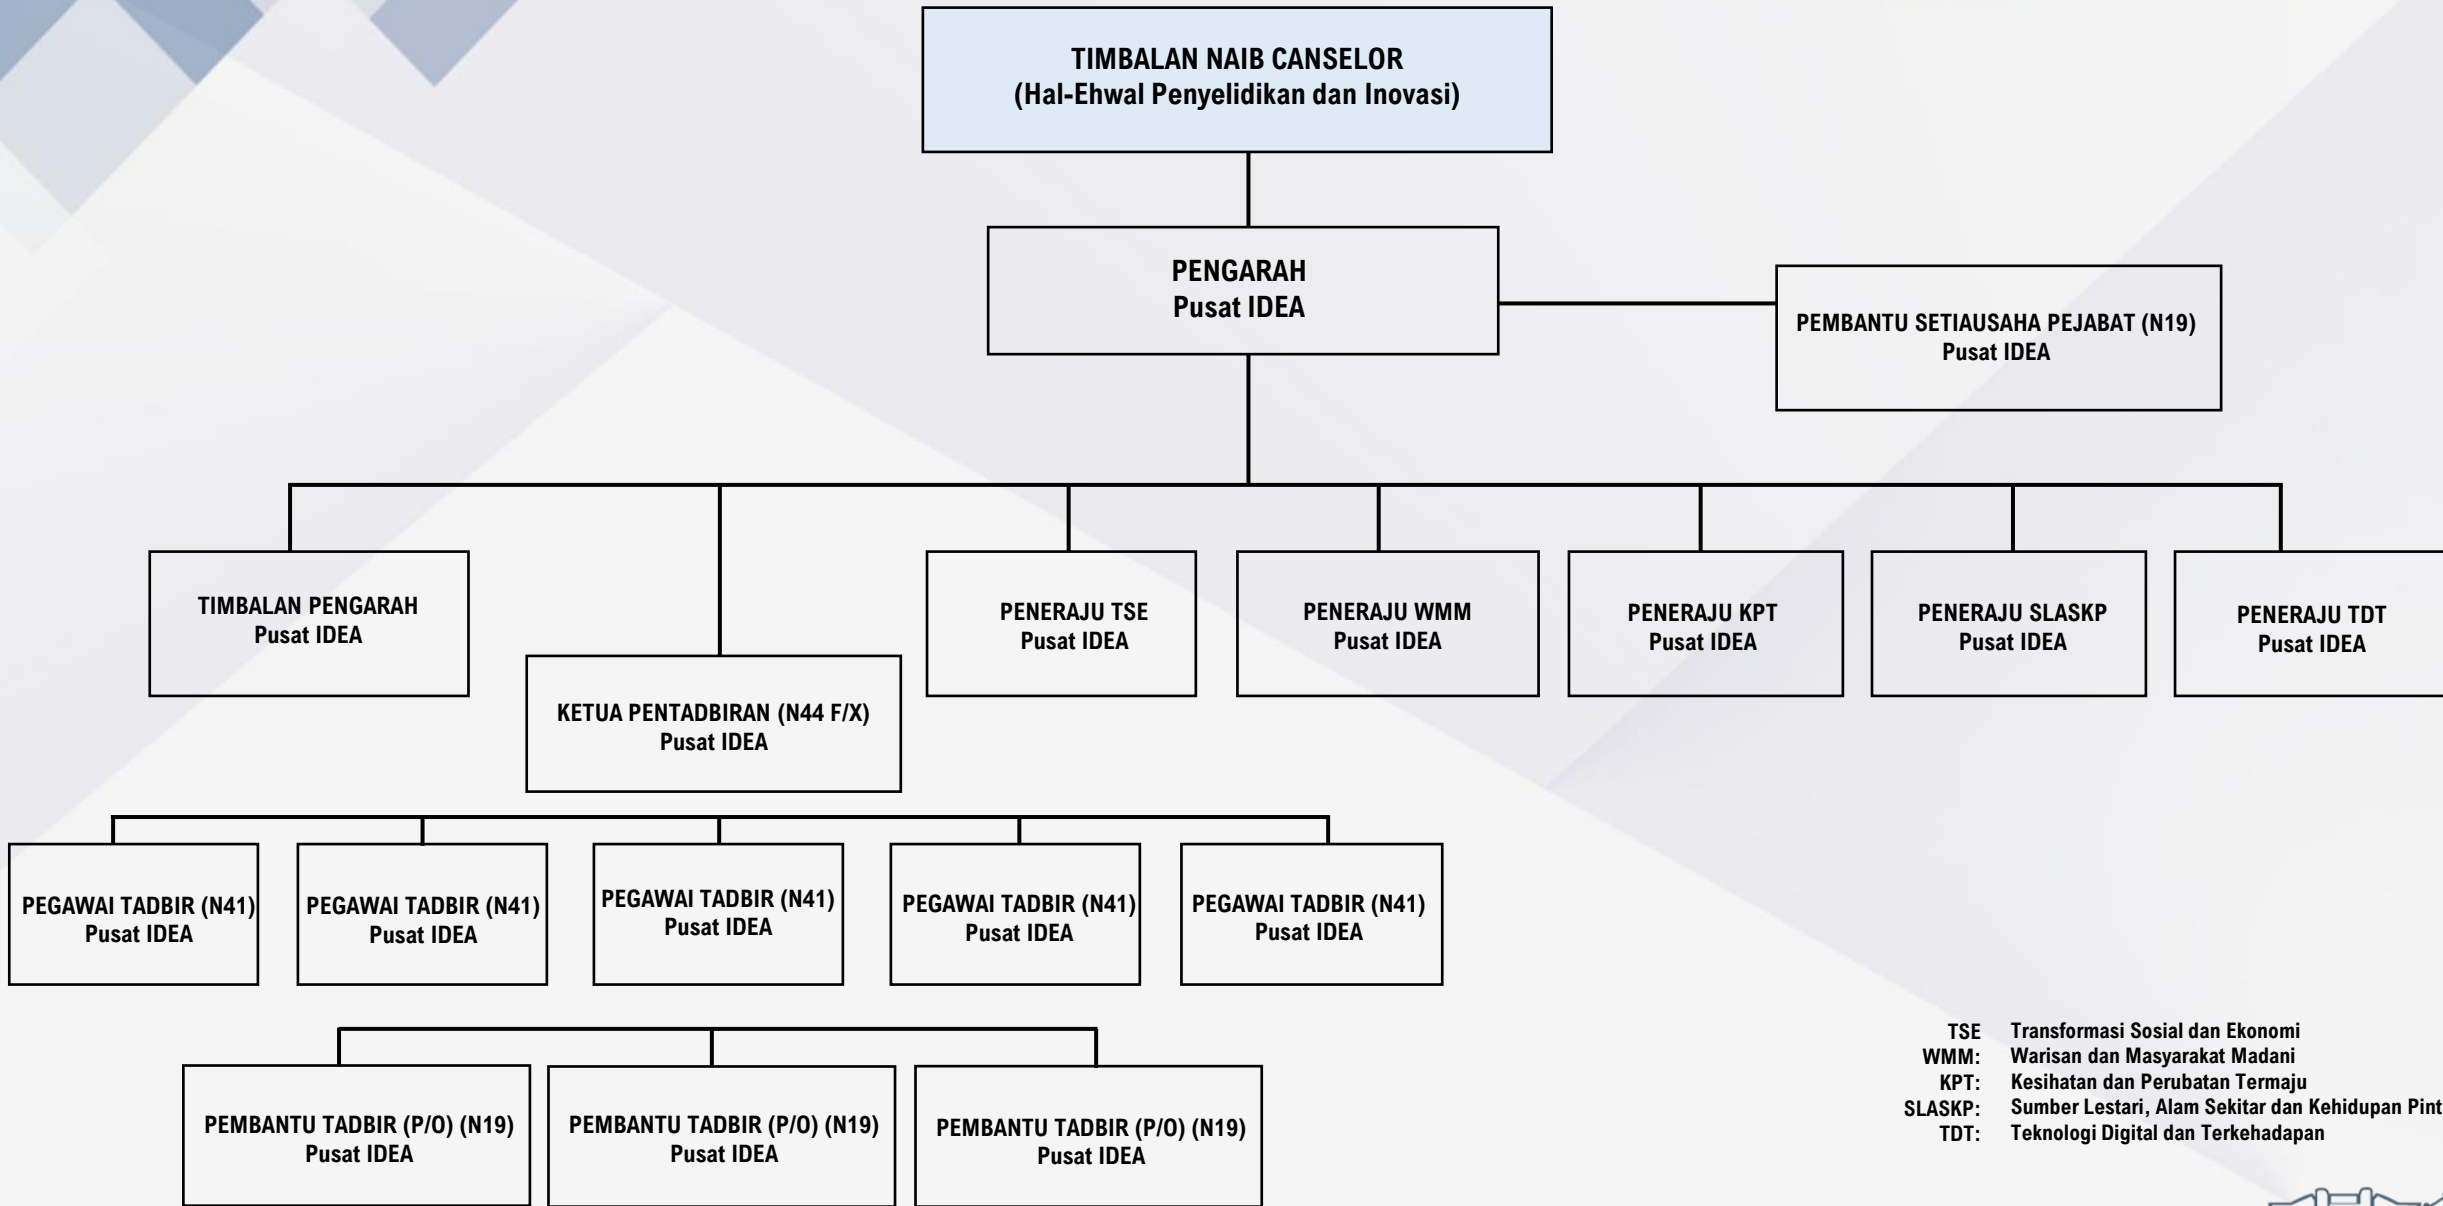

CARTA ORGANISASI PUSAT IDEA

TSE: Transformasi Sosial dan Ekonomi
WMM: Warisan dan Masyarakat Madani
KPT: Kesihatan dan Perubatan Termaju
SLASKP: Sumber Lestari, Alam Sekitar dan Kehidupan Pintar
TDT: Teknologi Digital dan Terkehadapan

CARTA FUNGSI PUSAT IDEA