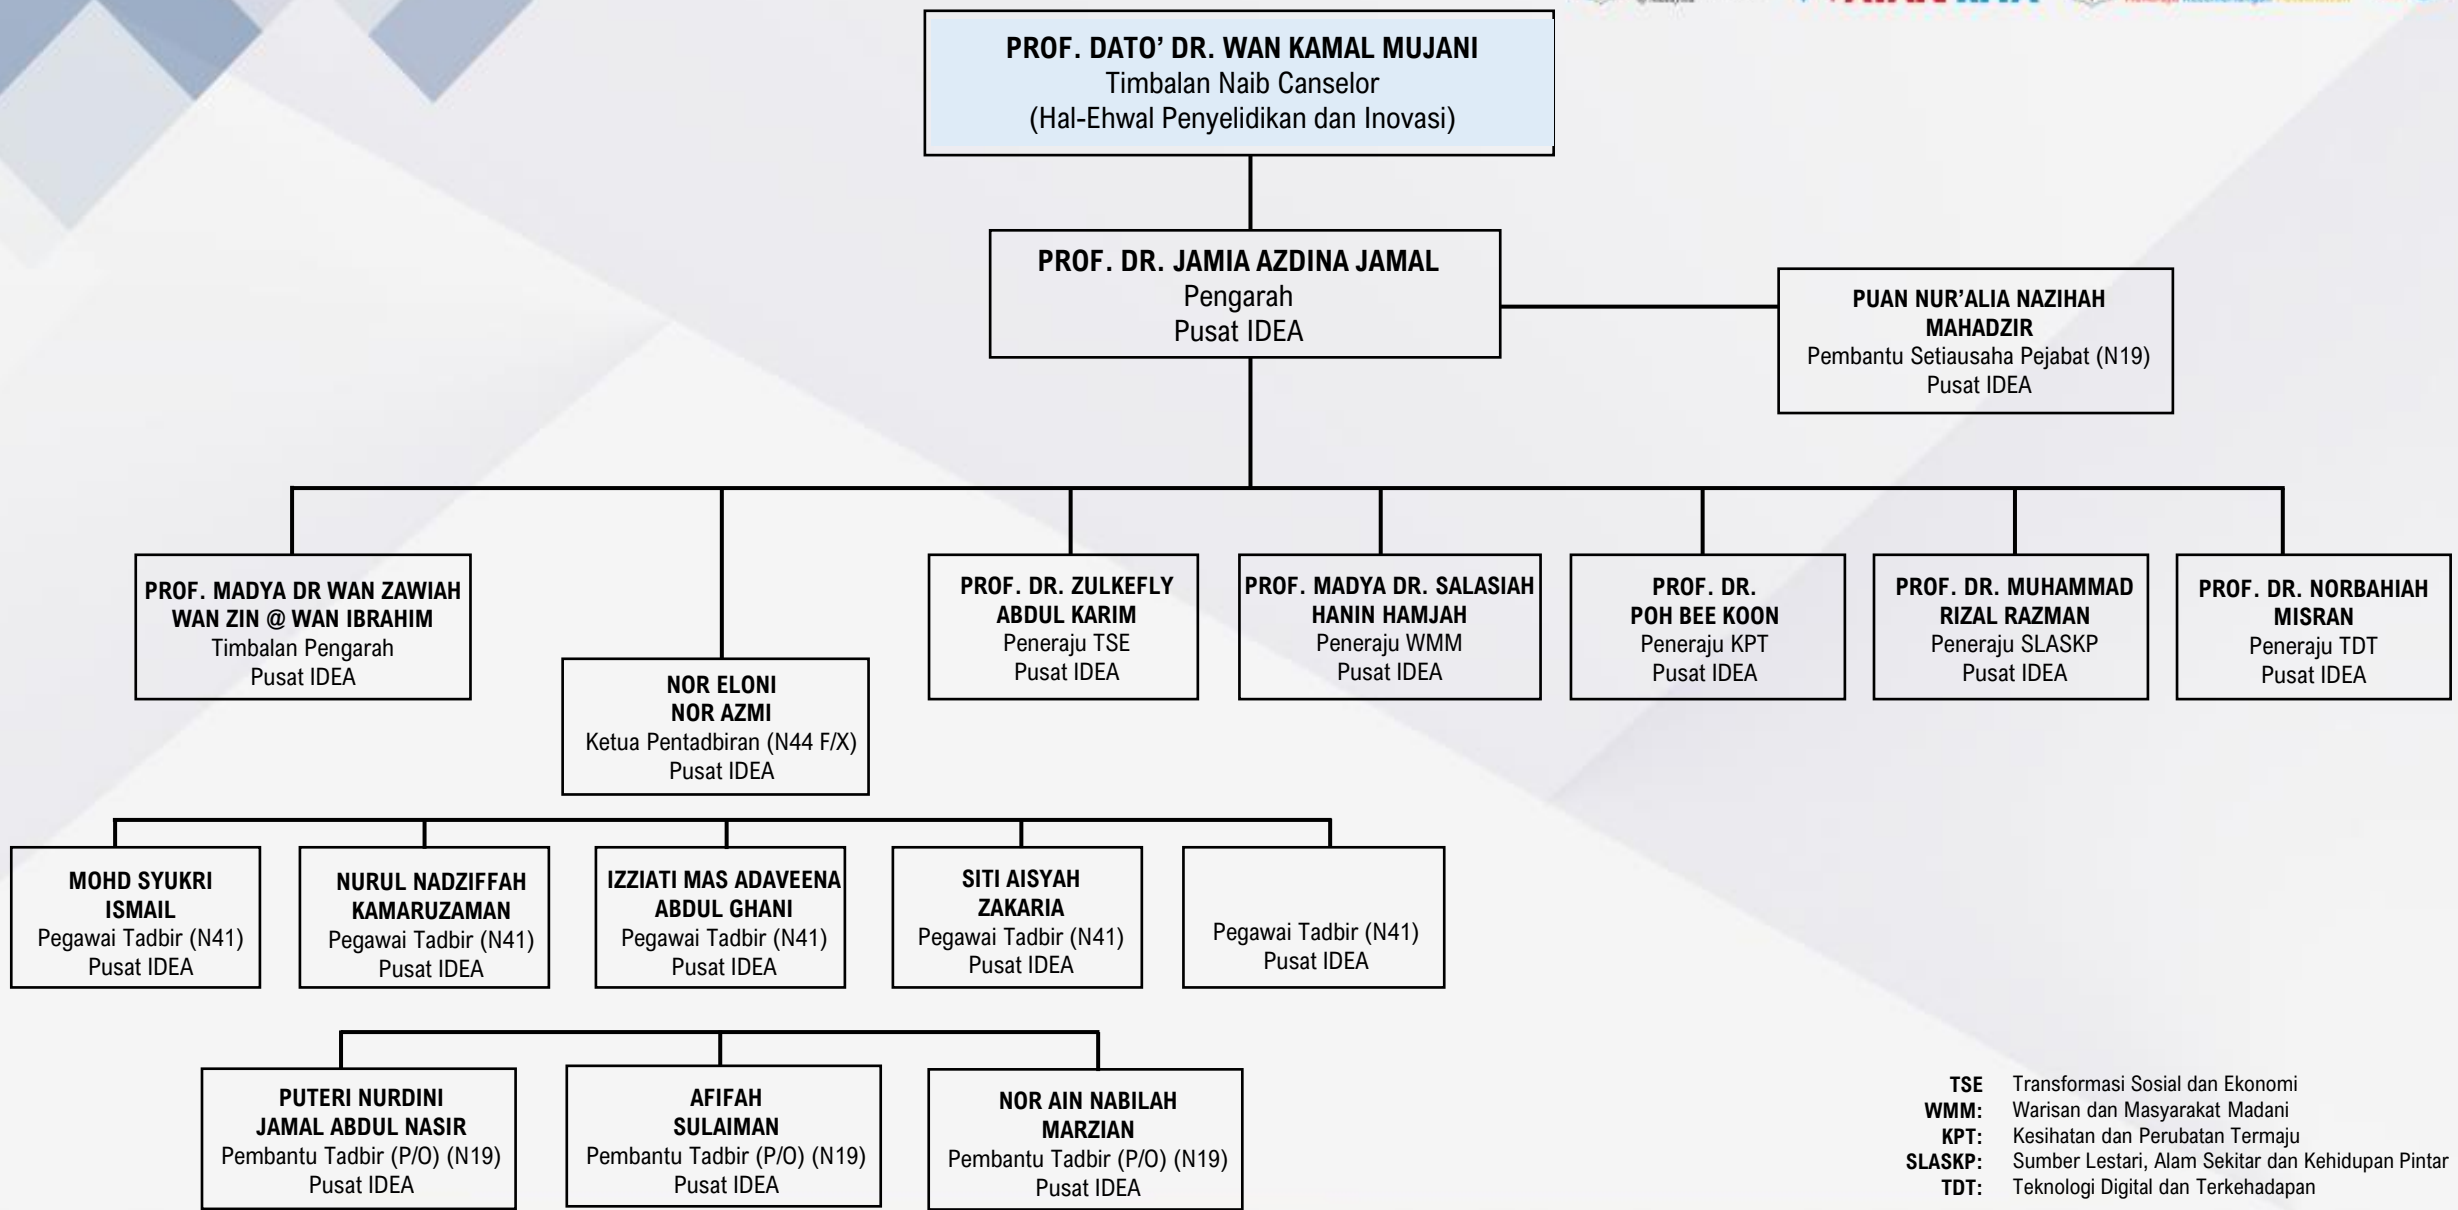

CARTA ORGANISASI PUSAT IDEA

TSE: Transformasi Sosial dan Ekonomi
WMM: Warisan dan Masyarakat Madani
KPT: Kesihatan dan Perubatan Termaju
SLASKP: Sumber Lestari, Alam Sekitar dan Kehidupan Pintar
TDT: Teknologi Digital dan Terkehadapan

CARTA FUNGSI PUSAT IDEA