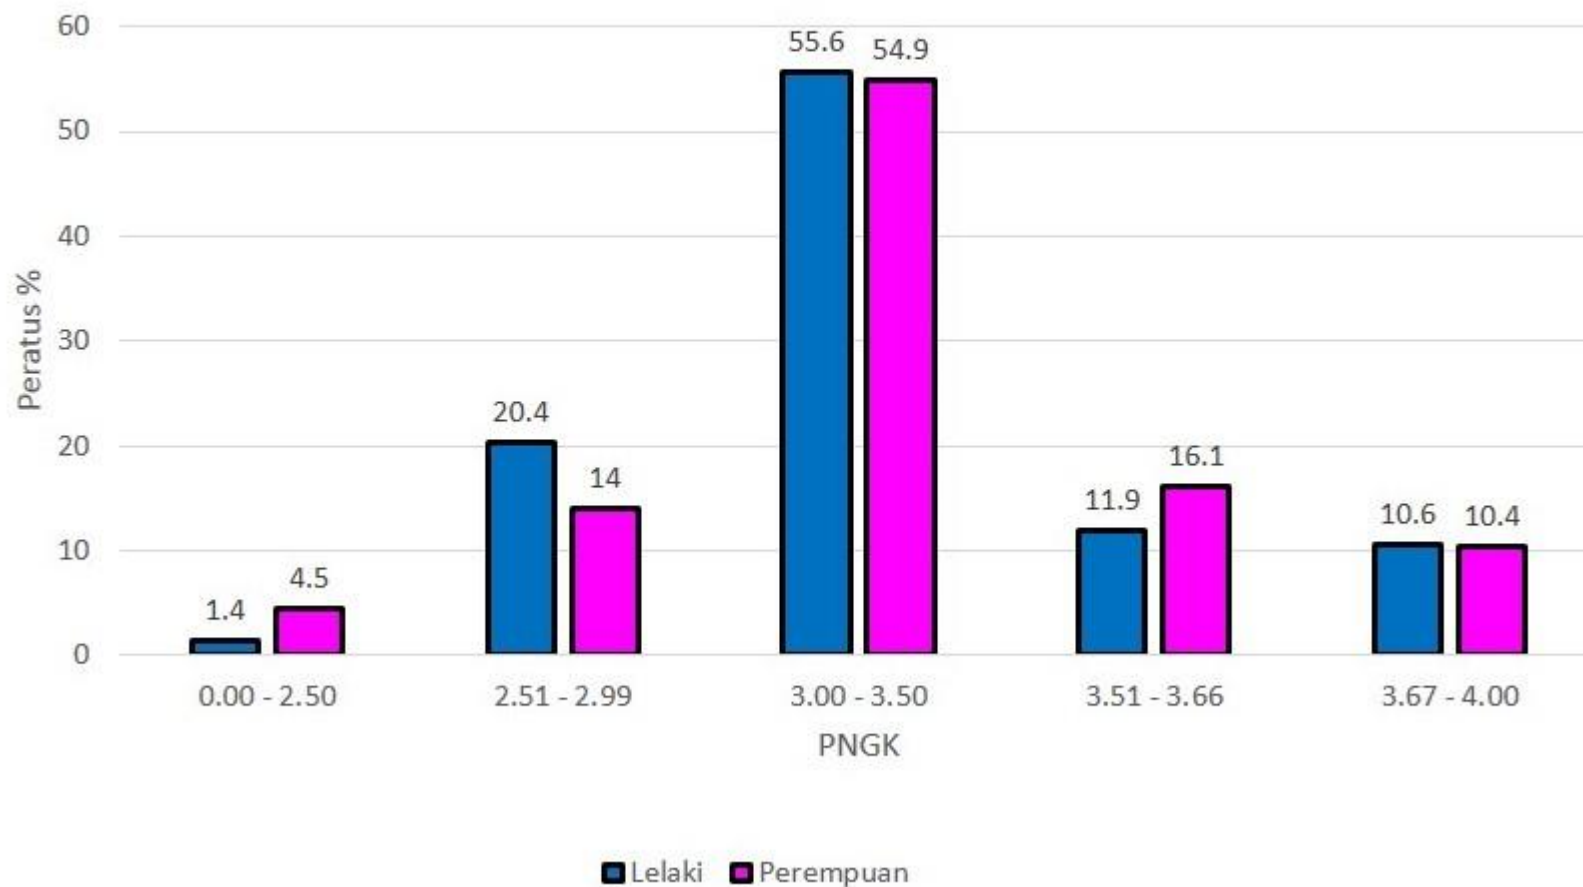

Keputusan PNGK Pelajar Sem 1 2014/2015

Keputusan PNGK Pelajar Sem 1 2014/2015

Keputusan PNGK Pelajar KDO Mengikut Jantina
Semester 1 / 2014-2015

Keputusan PNGK Pelajar Sem 1 2014/2015

Keputusan PNGK Pelajar KDO Mengikut Blok Semester 1 / 2014-2015