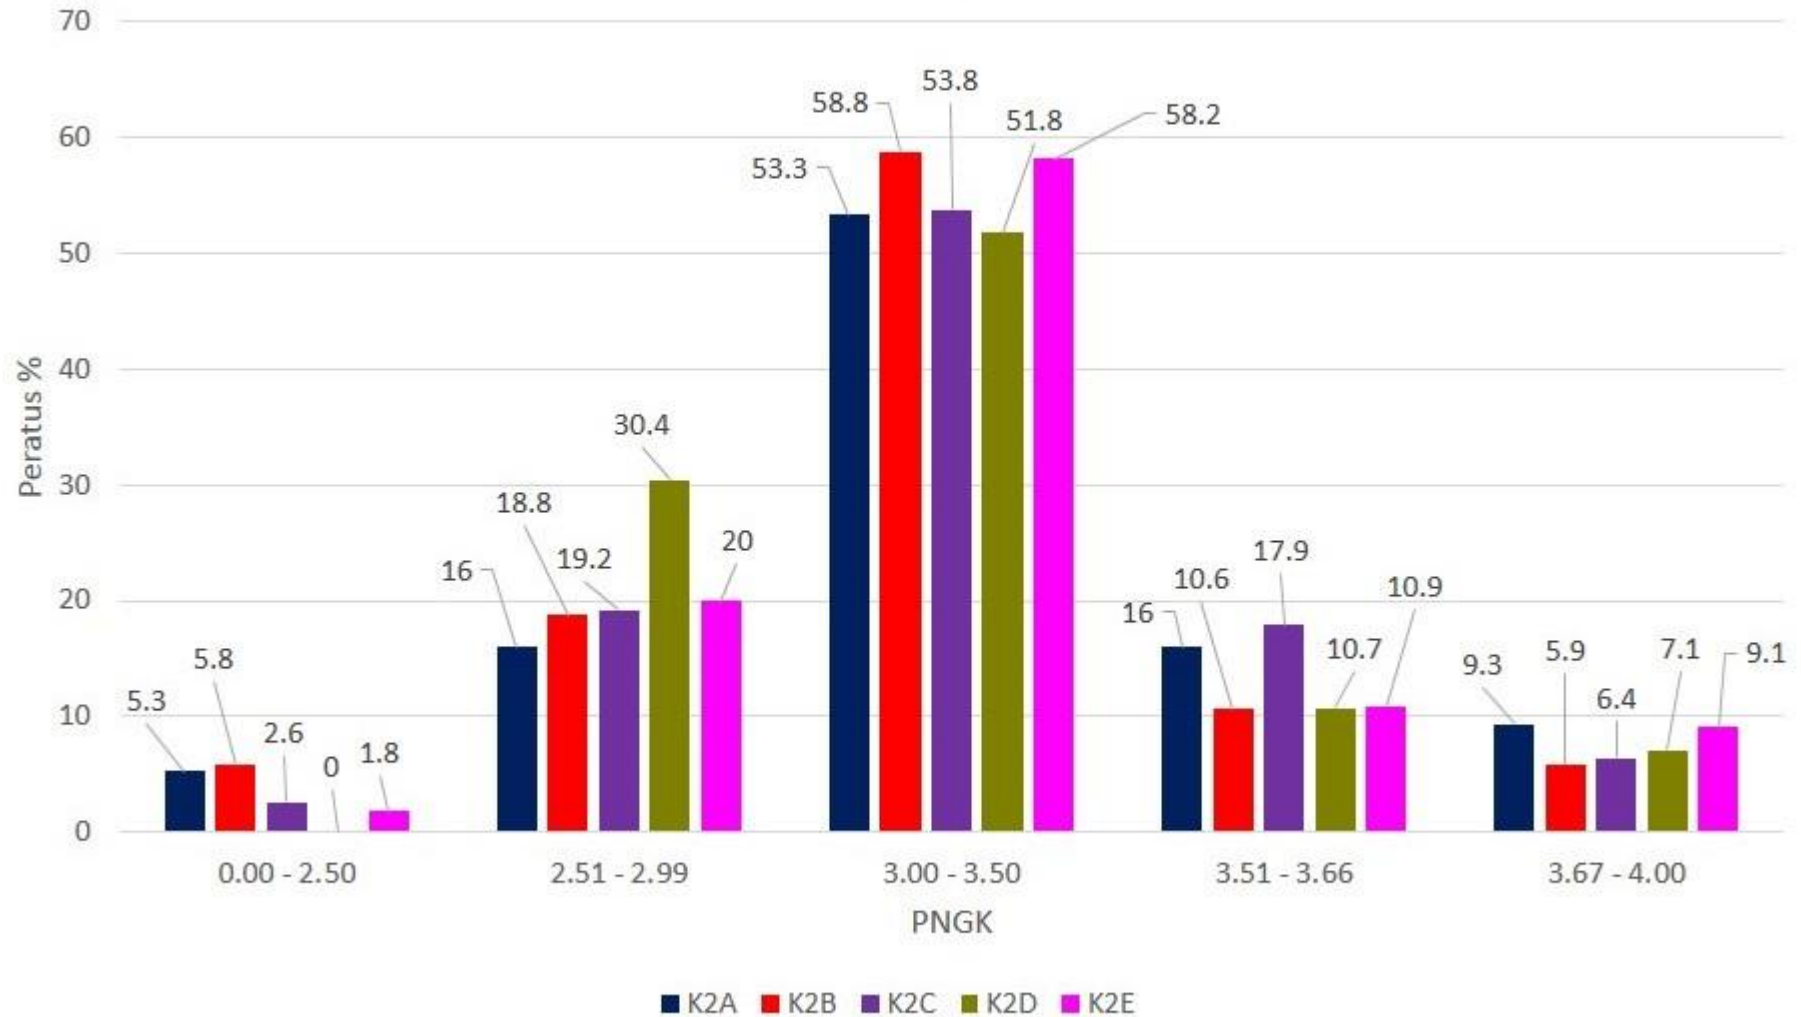

Keputusan PNGK Pelajar Sem 1 2014/2015

Keputusan PNGK Pelajar Sem 1 2014/2015

Keputusan PNGK Pelajar KDO Mengikut Jantina
Semester 1 / 2014-2015

Keputusan PNGK Pelajar Sem 1 2014/2015

Keputusan PNGK Pelajar KDO Mengikut Blok Semester 1 / 2014-2015

Keputusan PNGK Pelajar Sem 1 2014/2015

Keputusan PNGK Pelajar KDO Mengikut Blok Semester 1 / 2014-2015