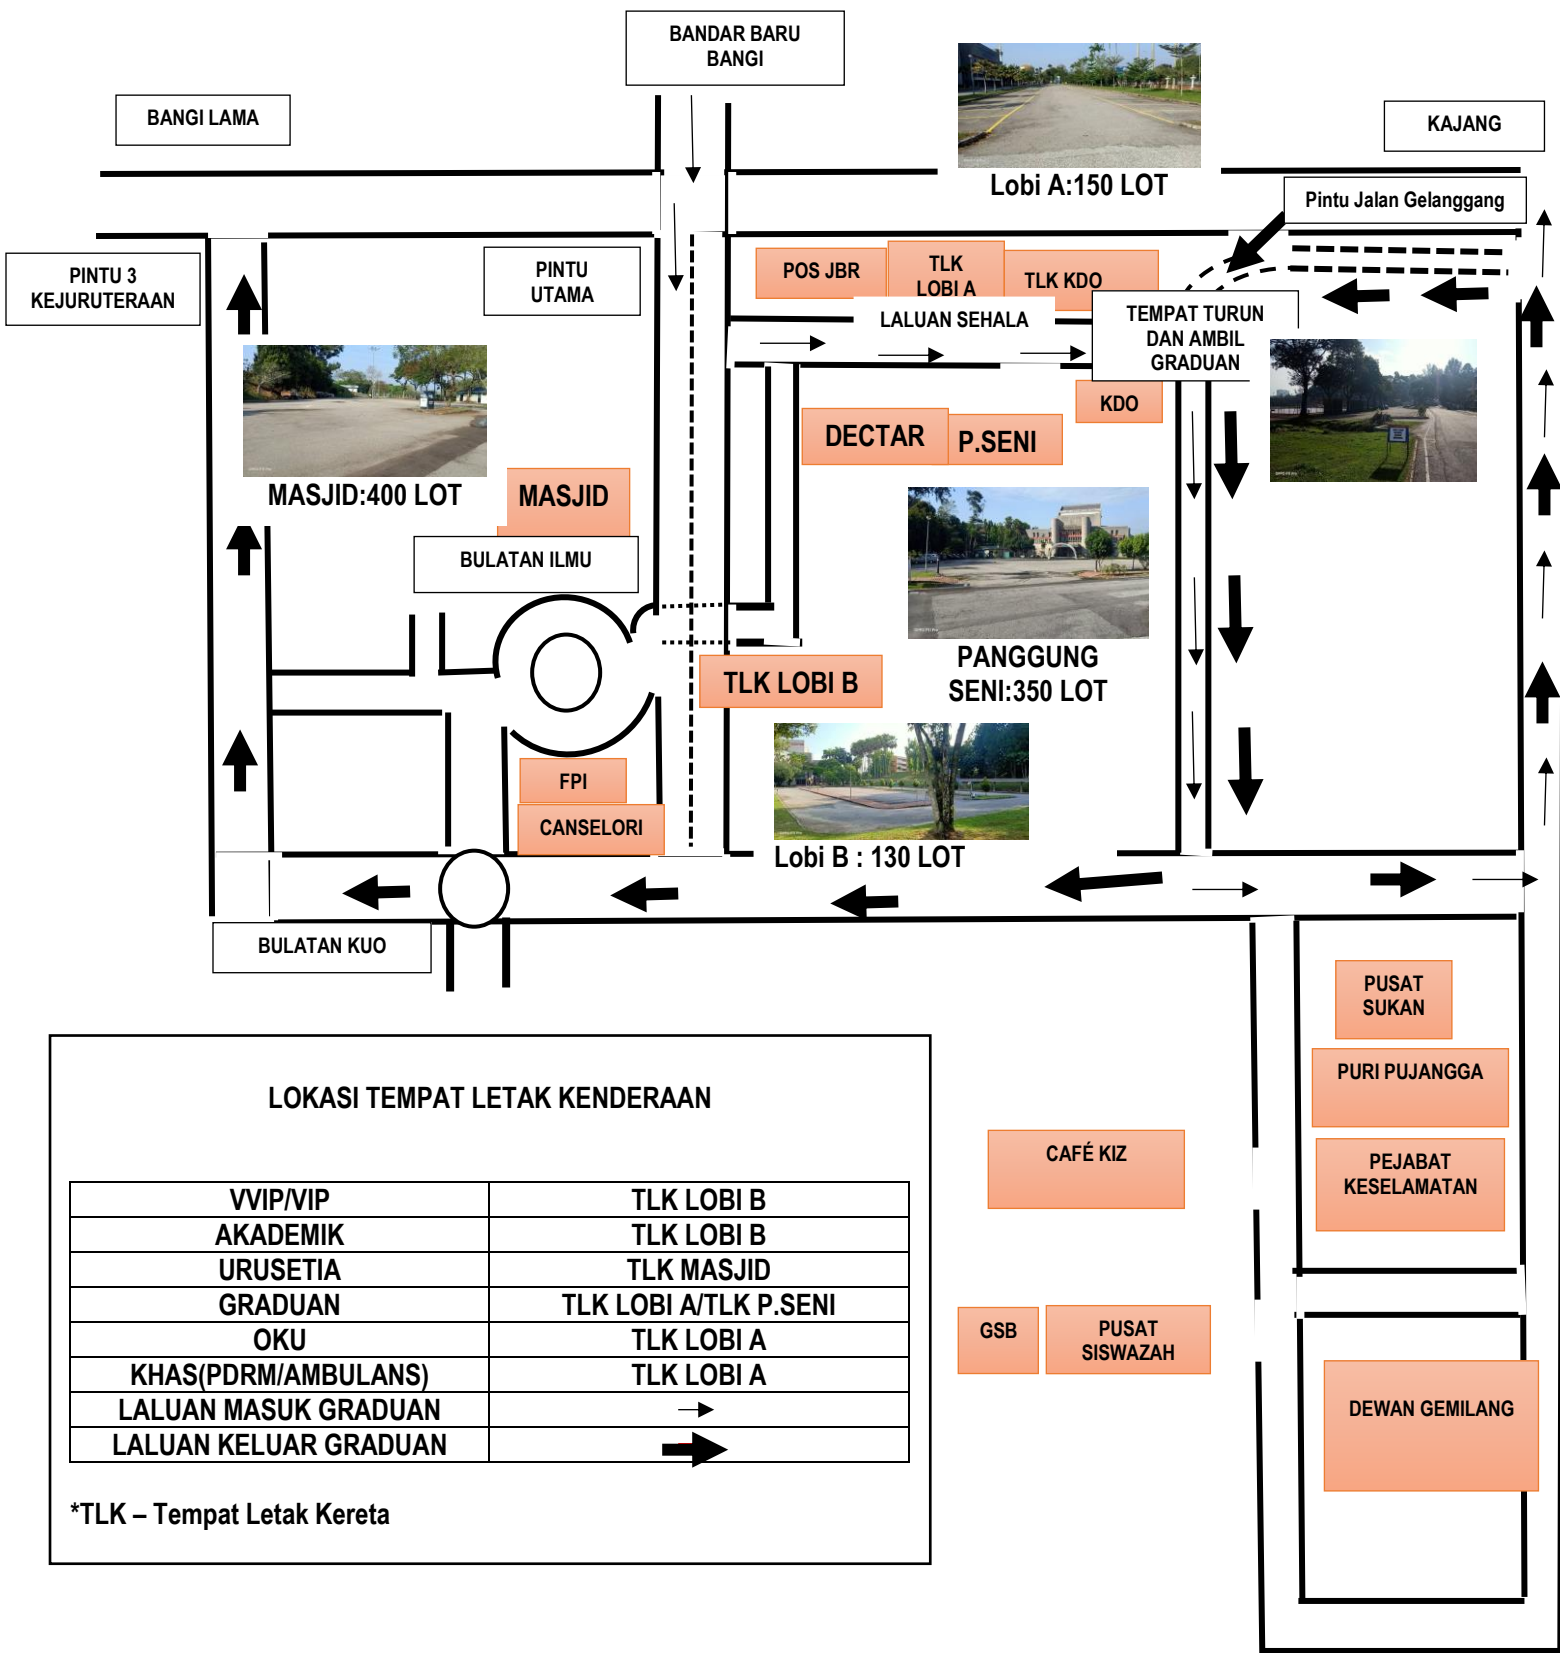

# ALIRAN TRAFIK MAJLIS KONVOKESYEN UKM KE 48

## LOKASI TEMPAT LETAK KENDERAAN

VVIP/VIP	TLK LOBI B
AKADEMIK	TLK LOBI B
URUSETIA	TLK MASJID
GRADUAN	TLK LOBI A/TLK P.SENI
OKU	TLK LOBI A
KHAS(PDRM/AMBULANS)	TLK LOBI A
LALUAN MASUK GRADUAN	→
LALUAN KELUAR GRADUAN	➔

\*TLK – Tempat Letak Kereta