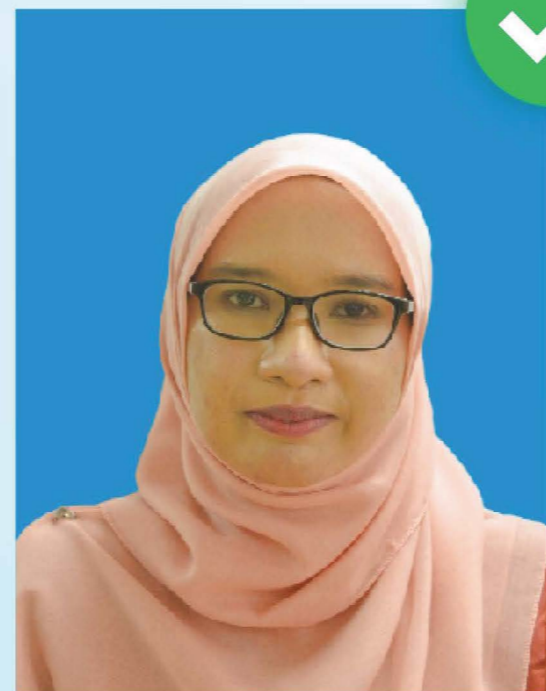

# PANDUAN PENGEMASKINIAN GAMBAR

- Latar belakang warna BIRU
- Gambar terang dan jelas
- Wajah "neutral" dan tidak senyum
- Posisi badan menghadap kepada kamera

Posisi mengiring dan warna latar tidak sesuai

Latar belakang bercorak/tidak sesuai

Senyum dan saiz gambar tidak tepat

Gambar tidak jelas dan kabur