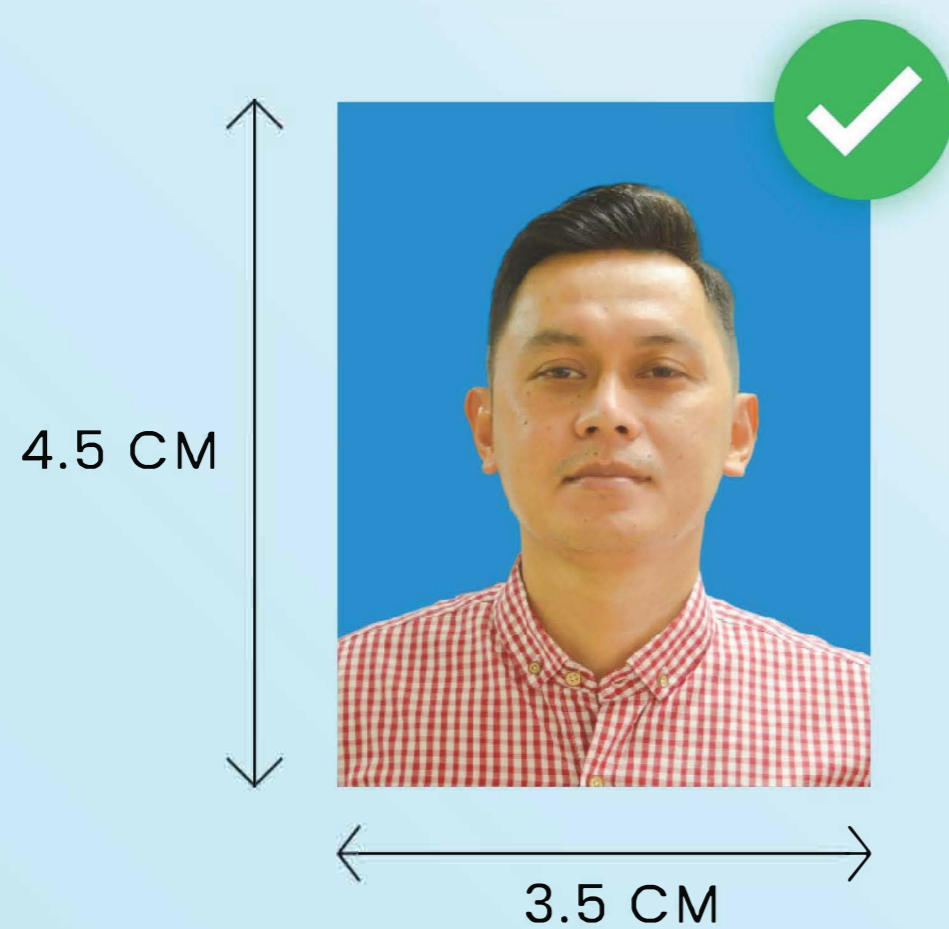

# PANDUAN PENGEMASKINIAN GAMBAR

- Latar belakang warna BIRU
- Gambar terang dan jelas
- Wajah "neutral" dan tidak senyum
- Posisi badan menghadap kepada kamera

Posisi mengiring dan warna latar tidak sesuai

Latar belakang bercorak/tidak sesuai

Senyum dan saiz gambar tidak tepat

Gambar tidak jelas dan kabur