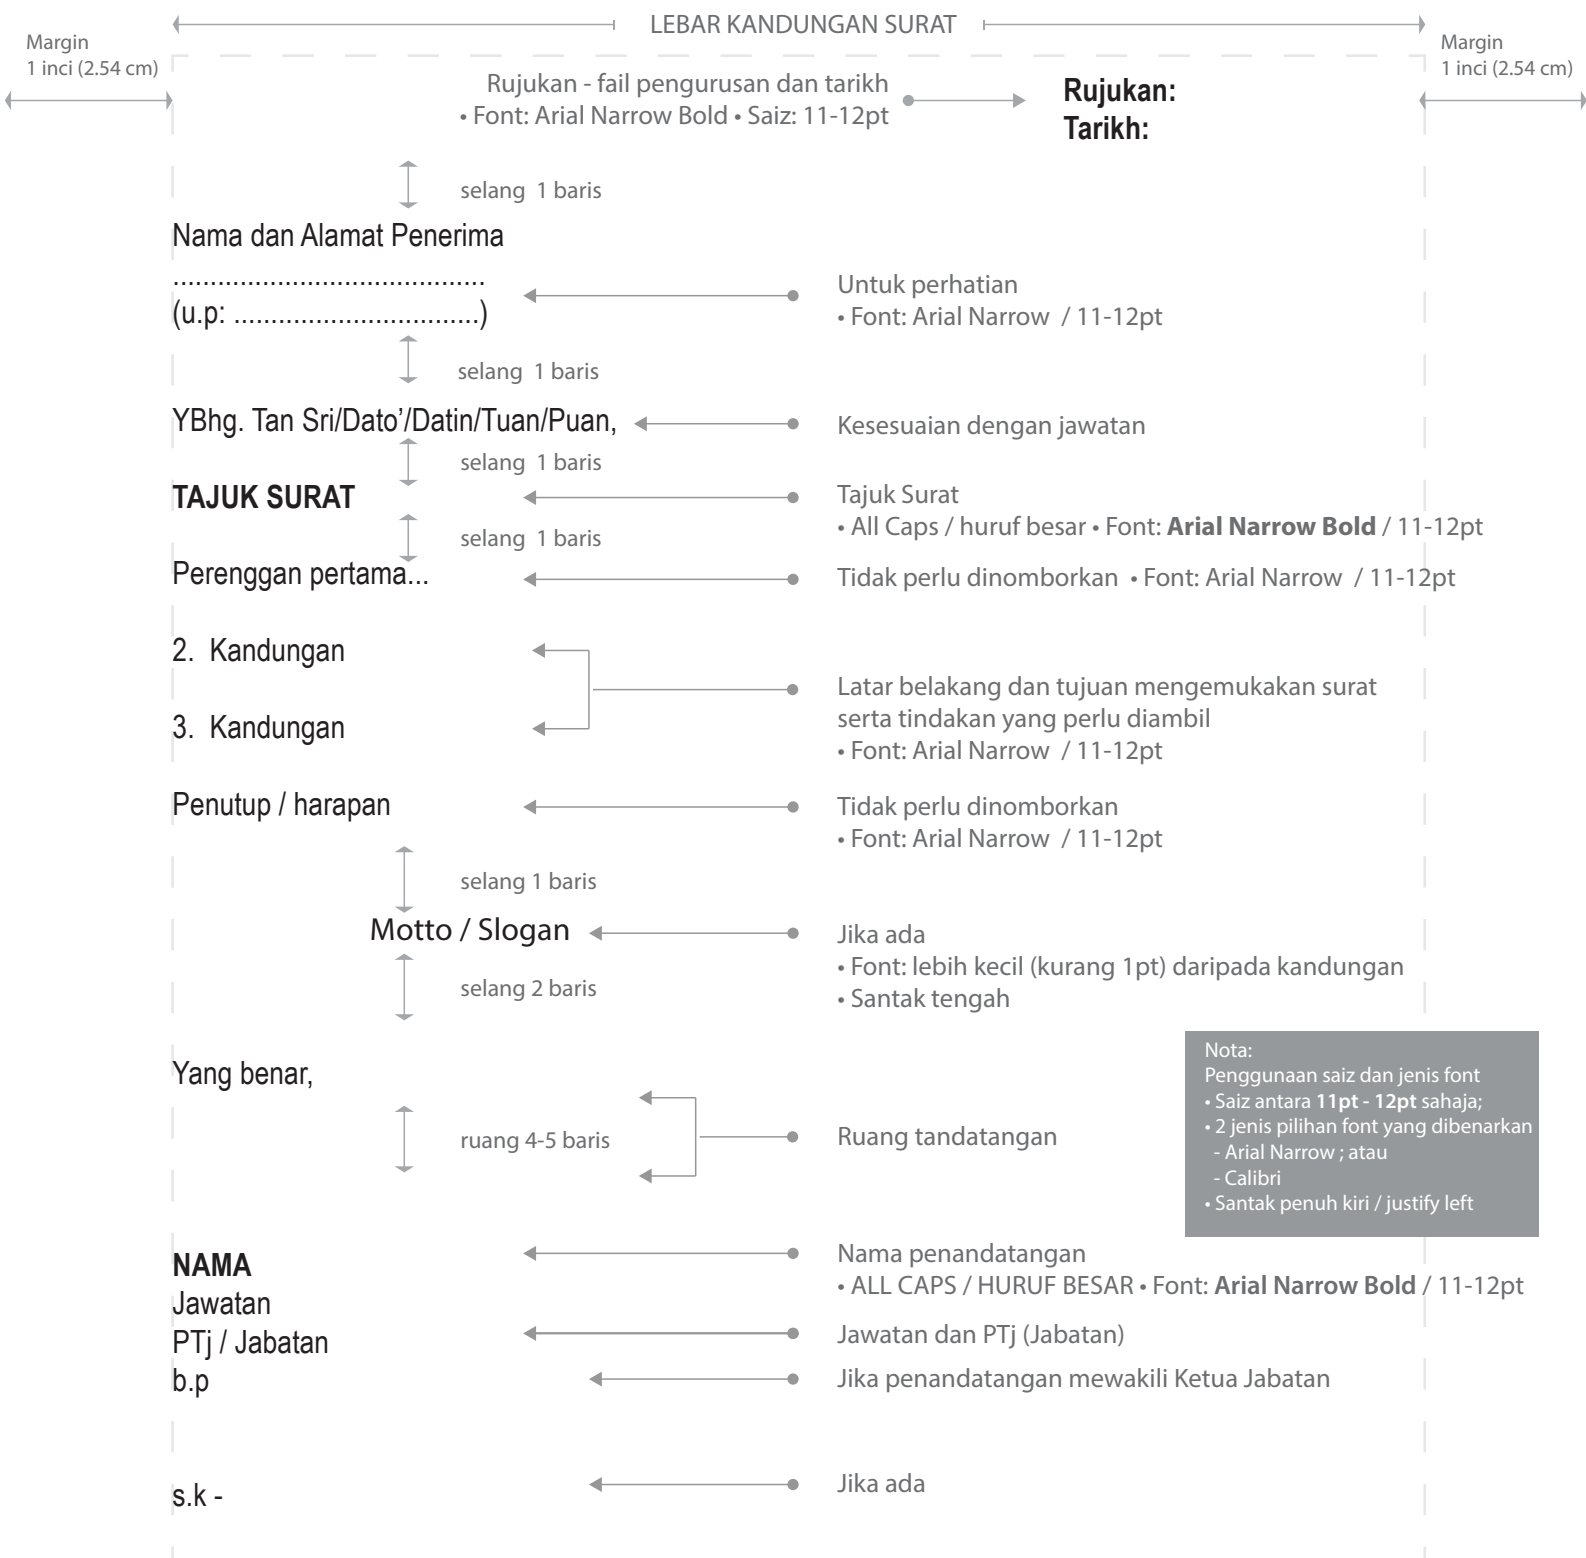

PUSAT KOMUNIKASI KORPORAT • CENTRE FOR CORPORATE COMMUNICATIONS

Nota: LOKASI LOGO PERSIJILAN YANG DITERIMA MENGIKUT PTJ (SEKIRANYA ADA)

PUSAT KOMUNIKASI KORPORAT

Universiti Kebangsaan Malaysia, 43600 UKM Bangi, Selangor Darul Ehsan, Malaysia
Tel.: +603-8921 3370 Faks: +603-8921 4097 E-mel: pghkk@ukm.edu.my Web: www.ukm.my/pkk

PUSAT KOMUNIKASI KORPORAT • CENTRE FOR CORPORATE COMMUNICATIONS

Bahasa Melayu
Font: Arial Narrow Bold
Saiz: 11 pt

Bahasa Inggeris
Font: Arial Narrow Bold Italic
Saiz: 11 pt

1. Sehelai: **logo rasmi UKM** (header) dan **maklumat (footer)**.
2. Melebihi sehelai: **logo rasmi UKM** (header) dan **maklumat (footer)** pada muka surat pertama, manakala pada muka surat yang seterusnya hanyalah memaparkan **maklumat (footer)** sahaja.