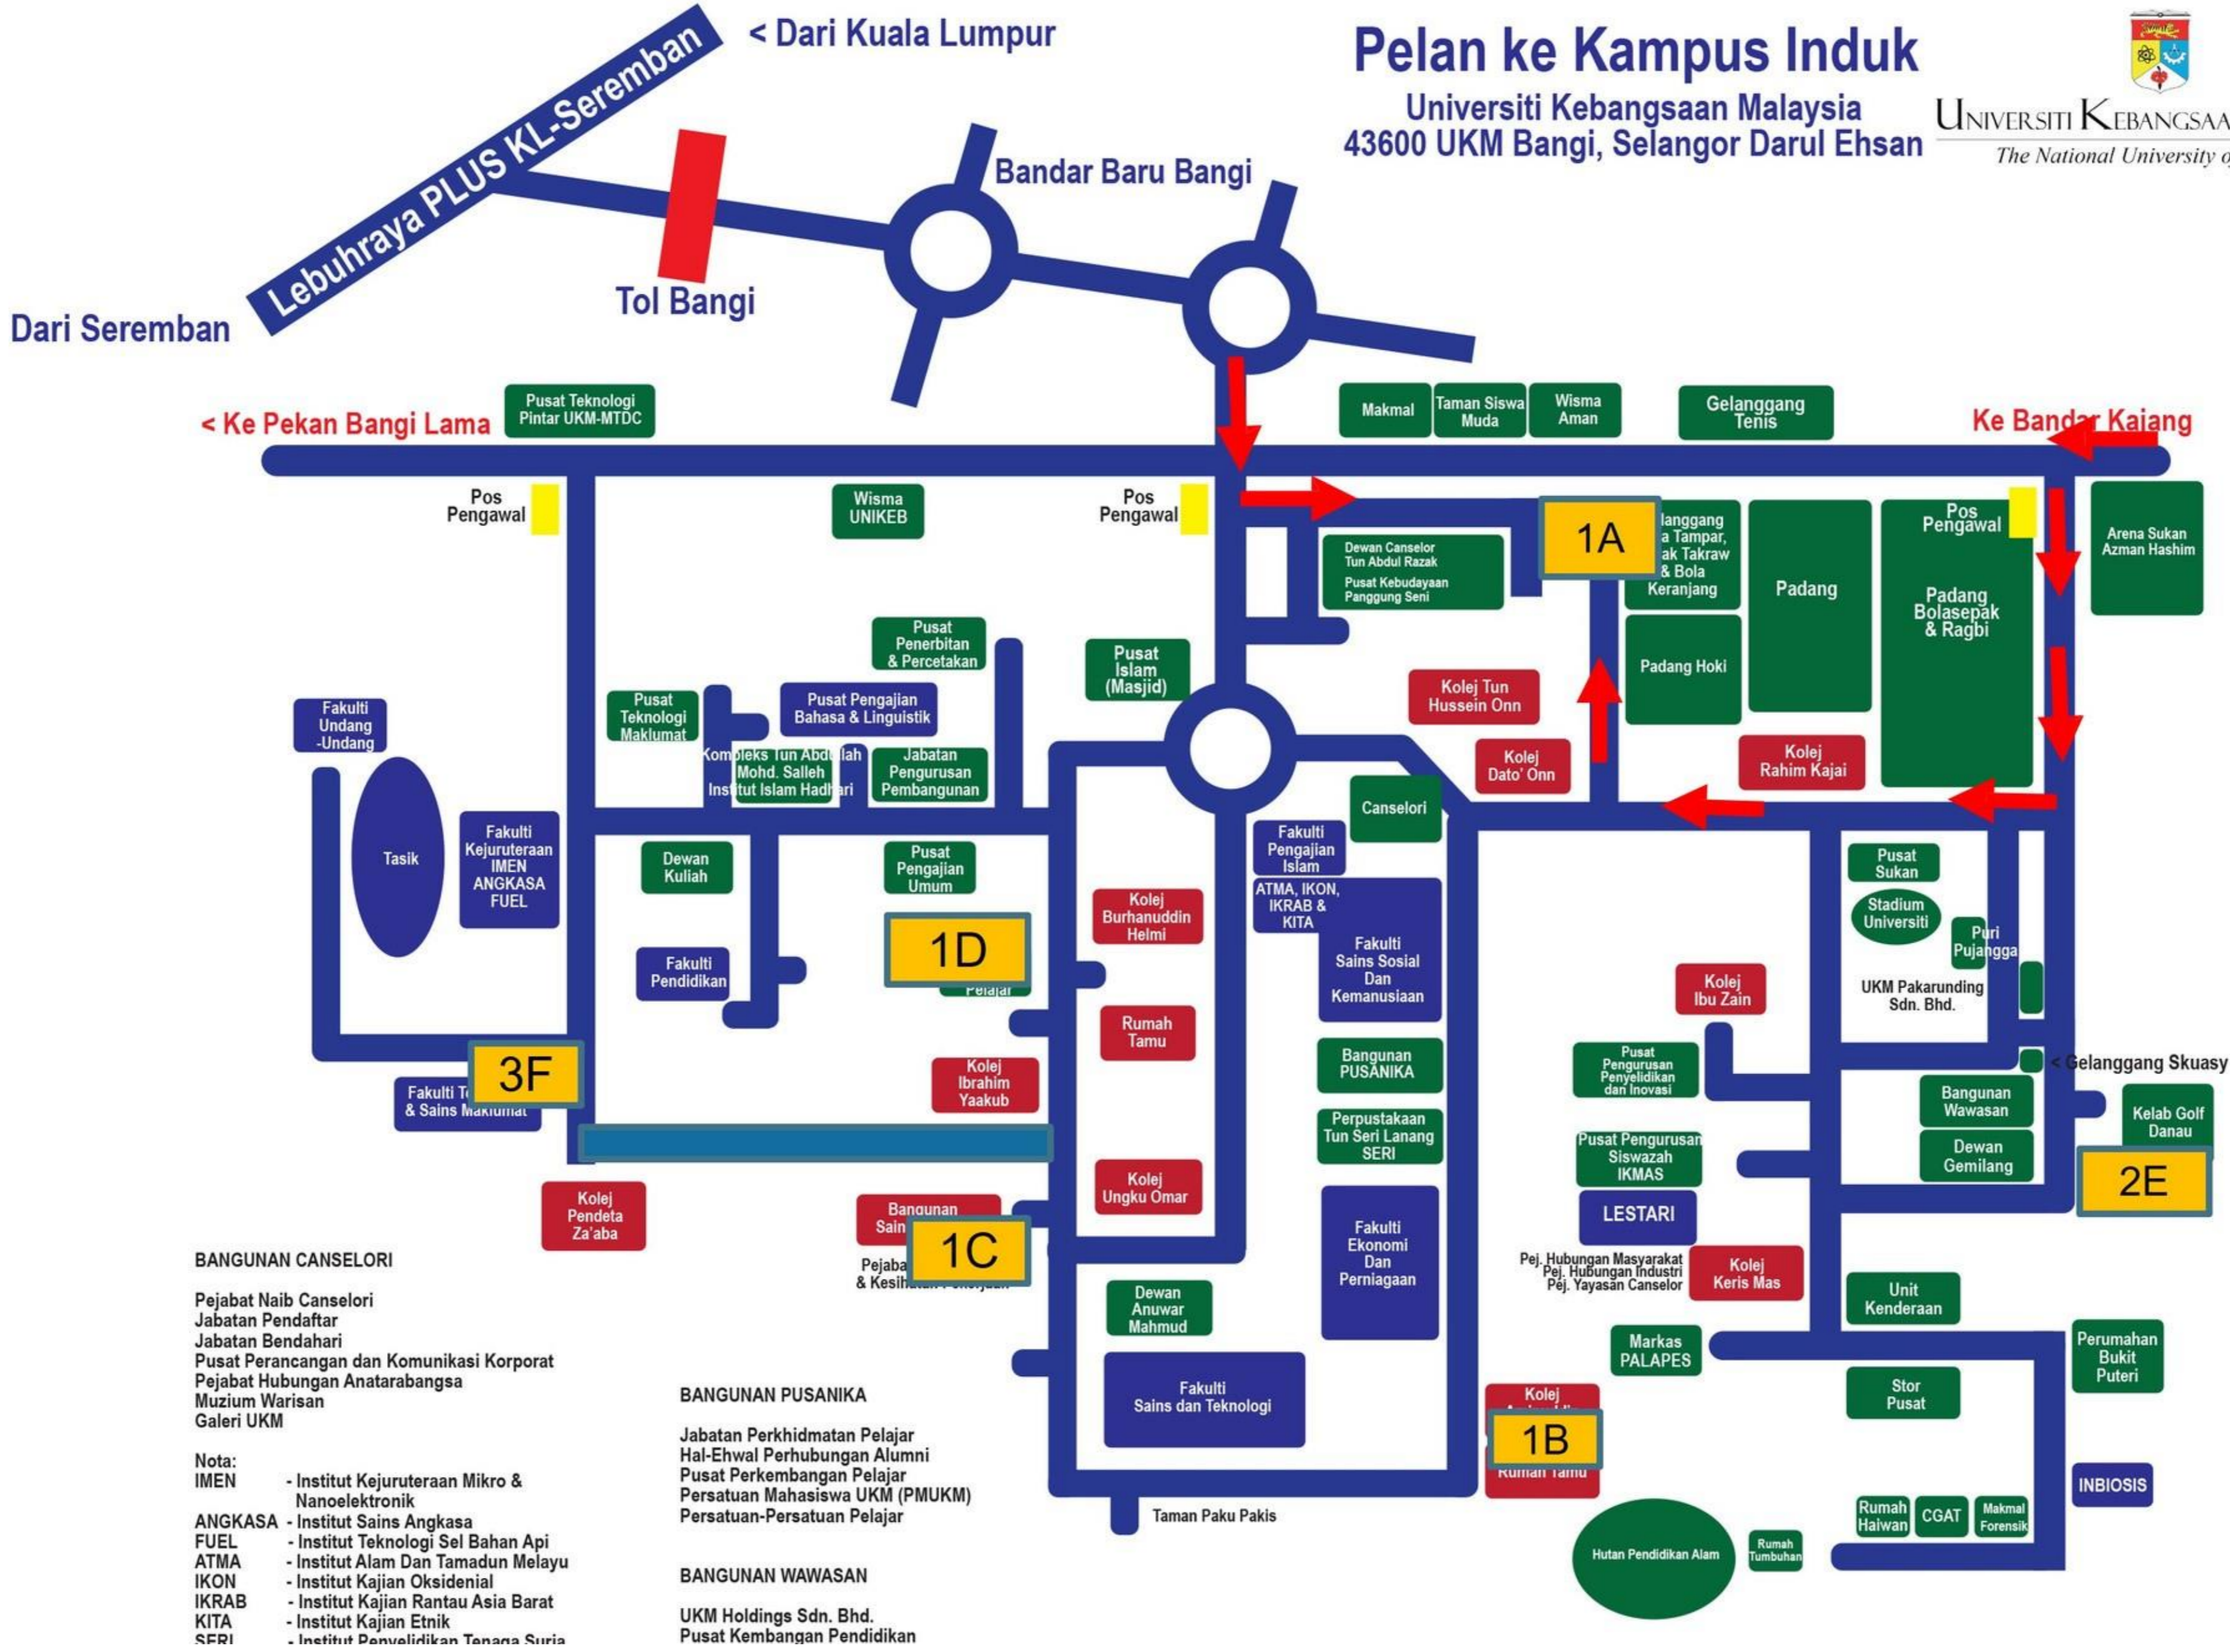

MAP AND VEHICLE LABEL

BANGI CAMPUS

1A

ENTER THROUGH GATE 1
PARKING AT DECTAR/PANGGUNG SENI

BANGI CAMPUS
KOLEJ DATO'ONN/KOLEJ TUN HUSSEIN ONN
VEHICLE STICKER, PLEASE PRINT AND STICK ON THE LEFT SIDE OF THE WINDSHIELD

Pelan ke Kampus Induk

Universiti Kebangsaan Malaysia
43600 UKM Bangi, Selangor Darul Ehsan

BANGUNAN CANSELORI

- Pejabat Naib Canselori
- Jabatan Pendaftar
- Jabatan Bendahari
- Pusat Perancangan dan Komunikasi Korporat
- Pejabat Hubungan Anatarabangsa
- Muzium Warisan
- Galeri UKM

- Nota:
- IMEN - Institut Kejuruteraan Mikro & Nanoelektronik
 - ANGKASA FUEL - Institut Sains Angkasa
 - ATMA - Institut Teknologi Sel Bahan Api
 - IKON - Institut Alam Dan Tamadun Melayu
 - IKRAB - Institut Kajian Oksidensial
 - KITA - Institut Kajian Rantau Asia Barat
 - SERI - Institut Penyelidikan Tenaga Suria

1B

ENTER THROUGH GATE 1 CHANCELLERY ROUTE
PARKING AT PTSL/FEP SQUARE

BANGI CAMPUS
KOLEJ AMINUDDIN BAKI
VEHICLE STICKER, PLEASE PRINT AND STICK ON THE LEFT SIDE OF
THE WINDSHIELD

Pelan ke Kampus Induk

Universiti Kebangsaan Malaysia
43600 UKM Bangi, Selangor Darul Ehsan