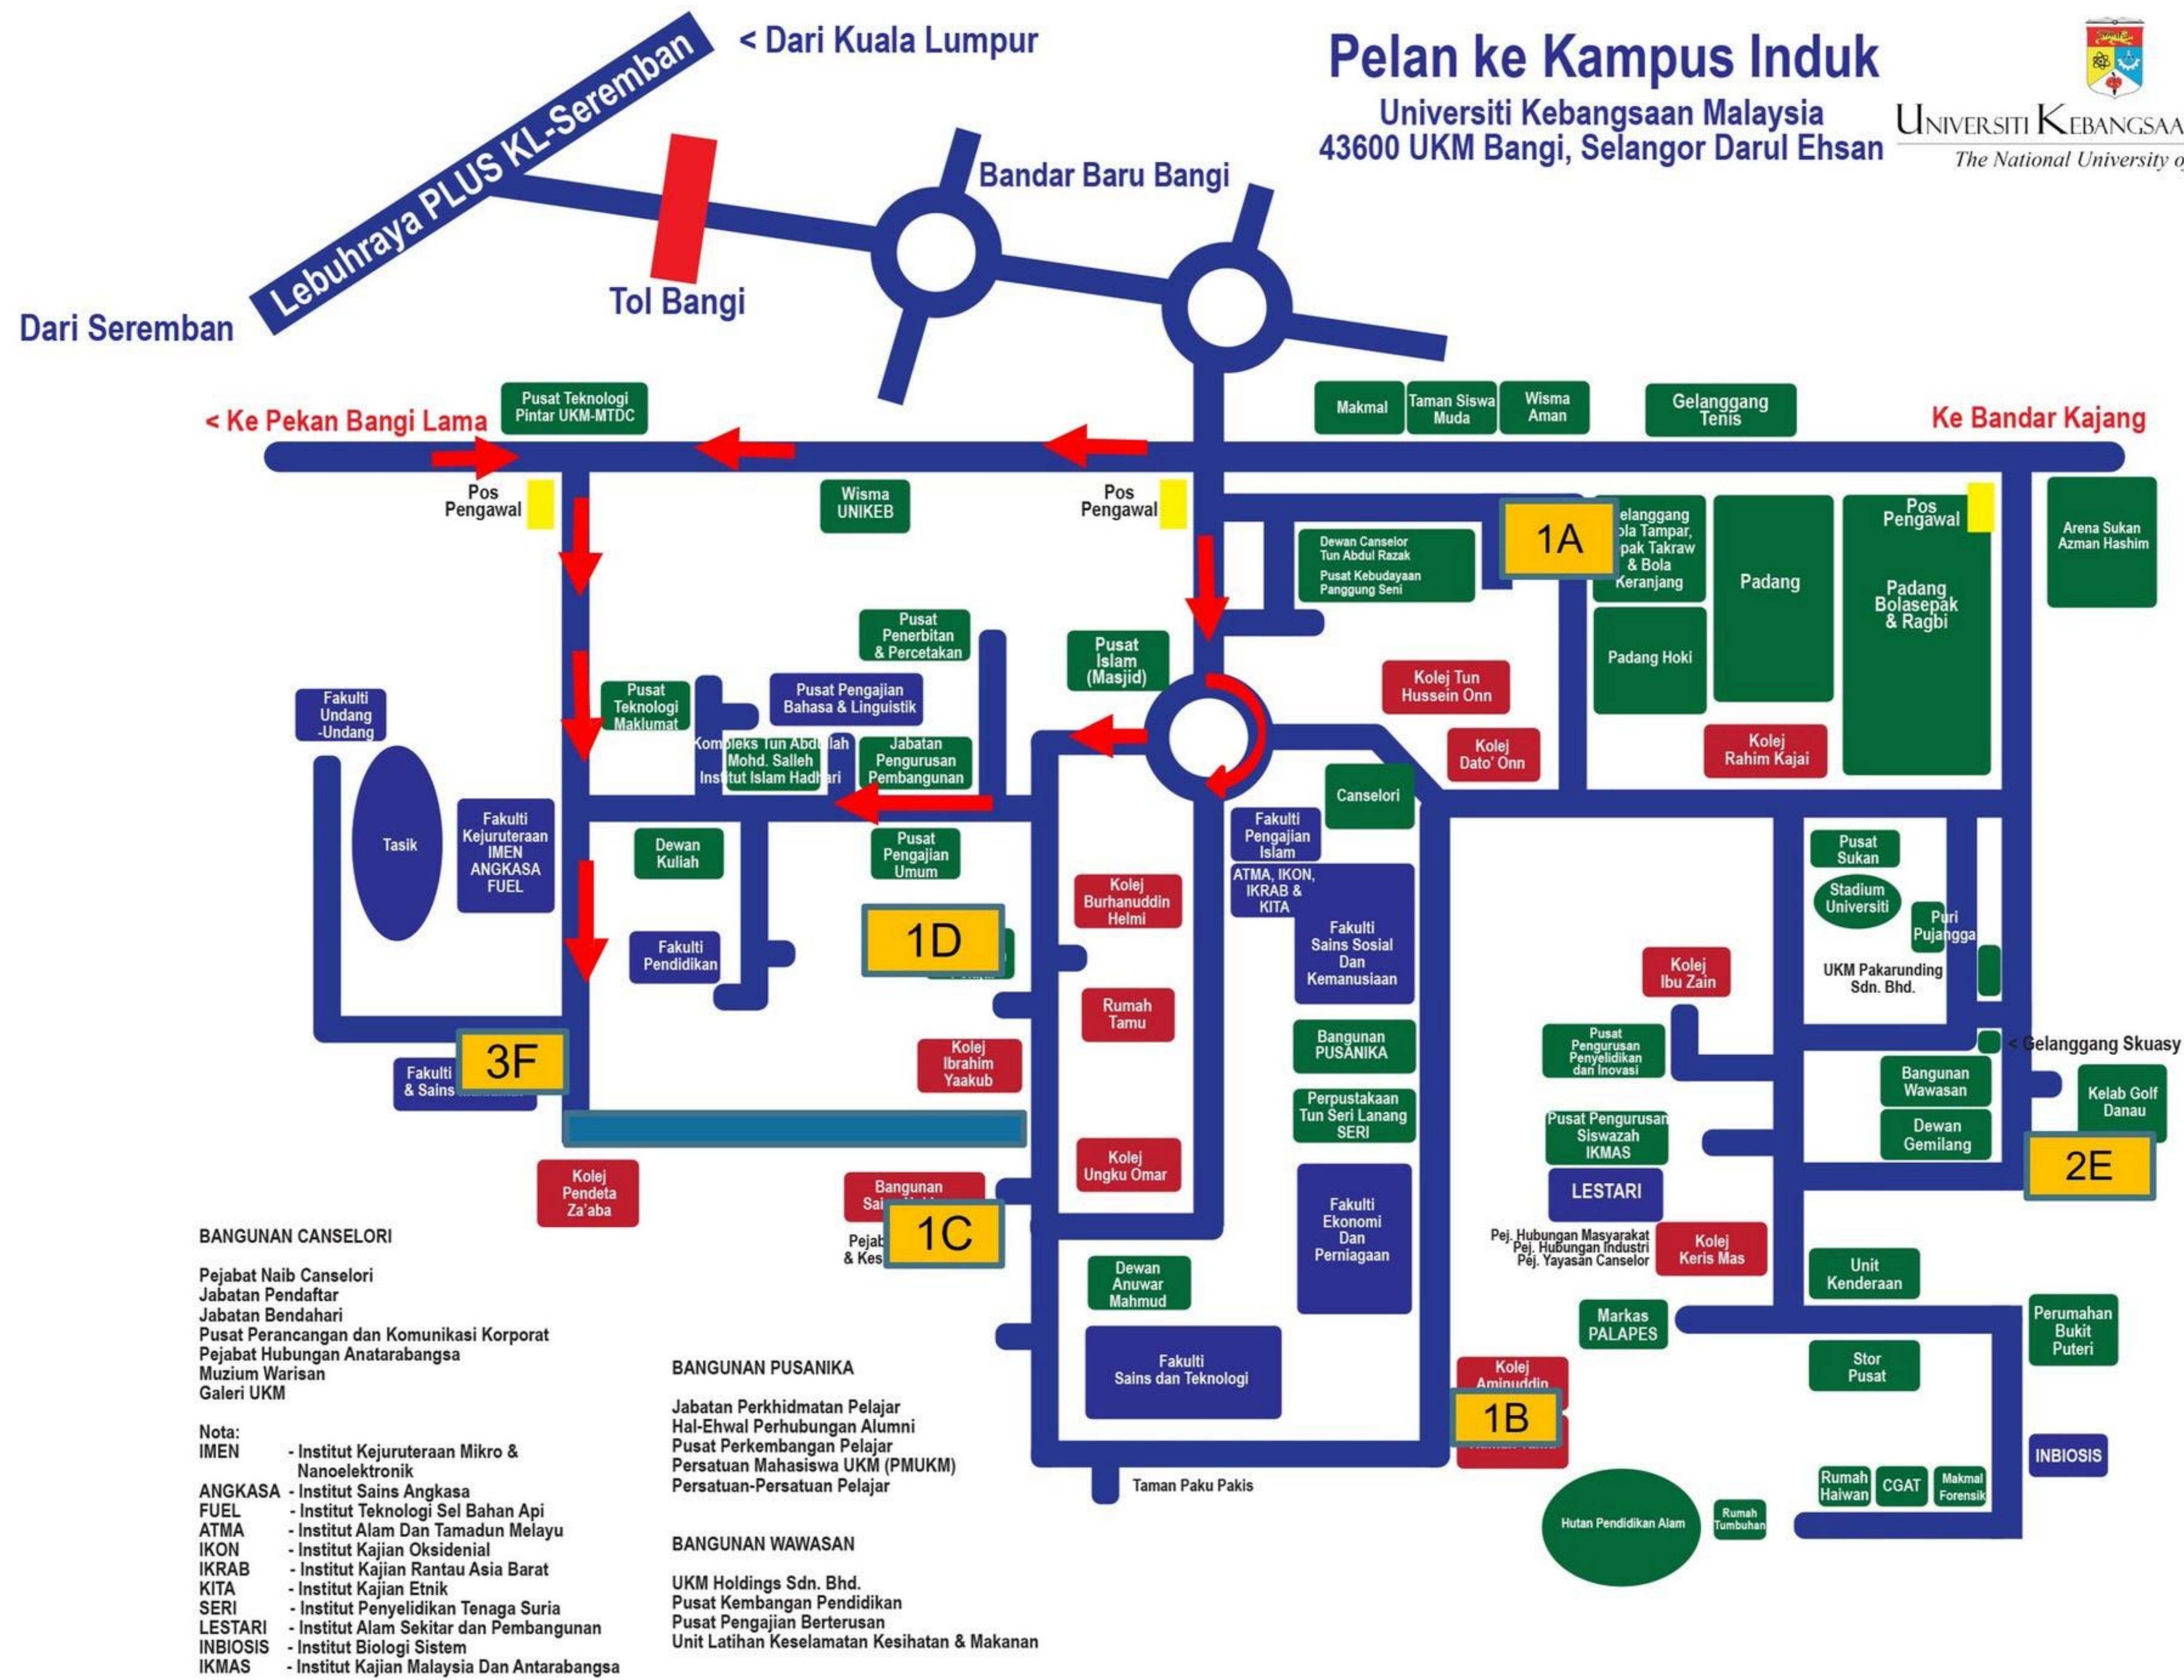

Pelan ke Kampus Induk

Universiti Kebangsaan Malaysia
43600 UKM Bangi, Selangor Darul Ehsan