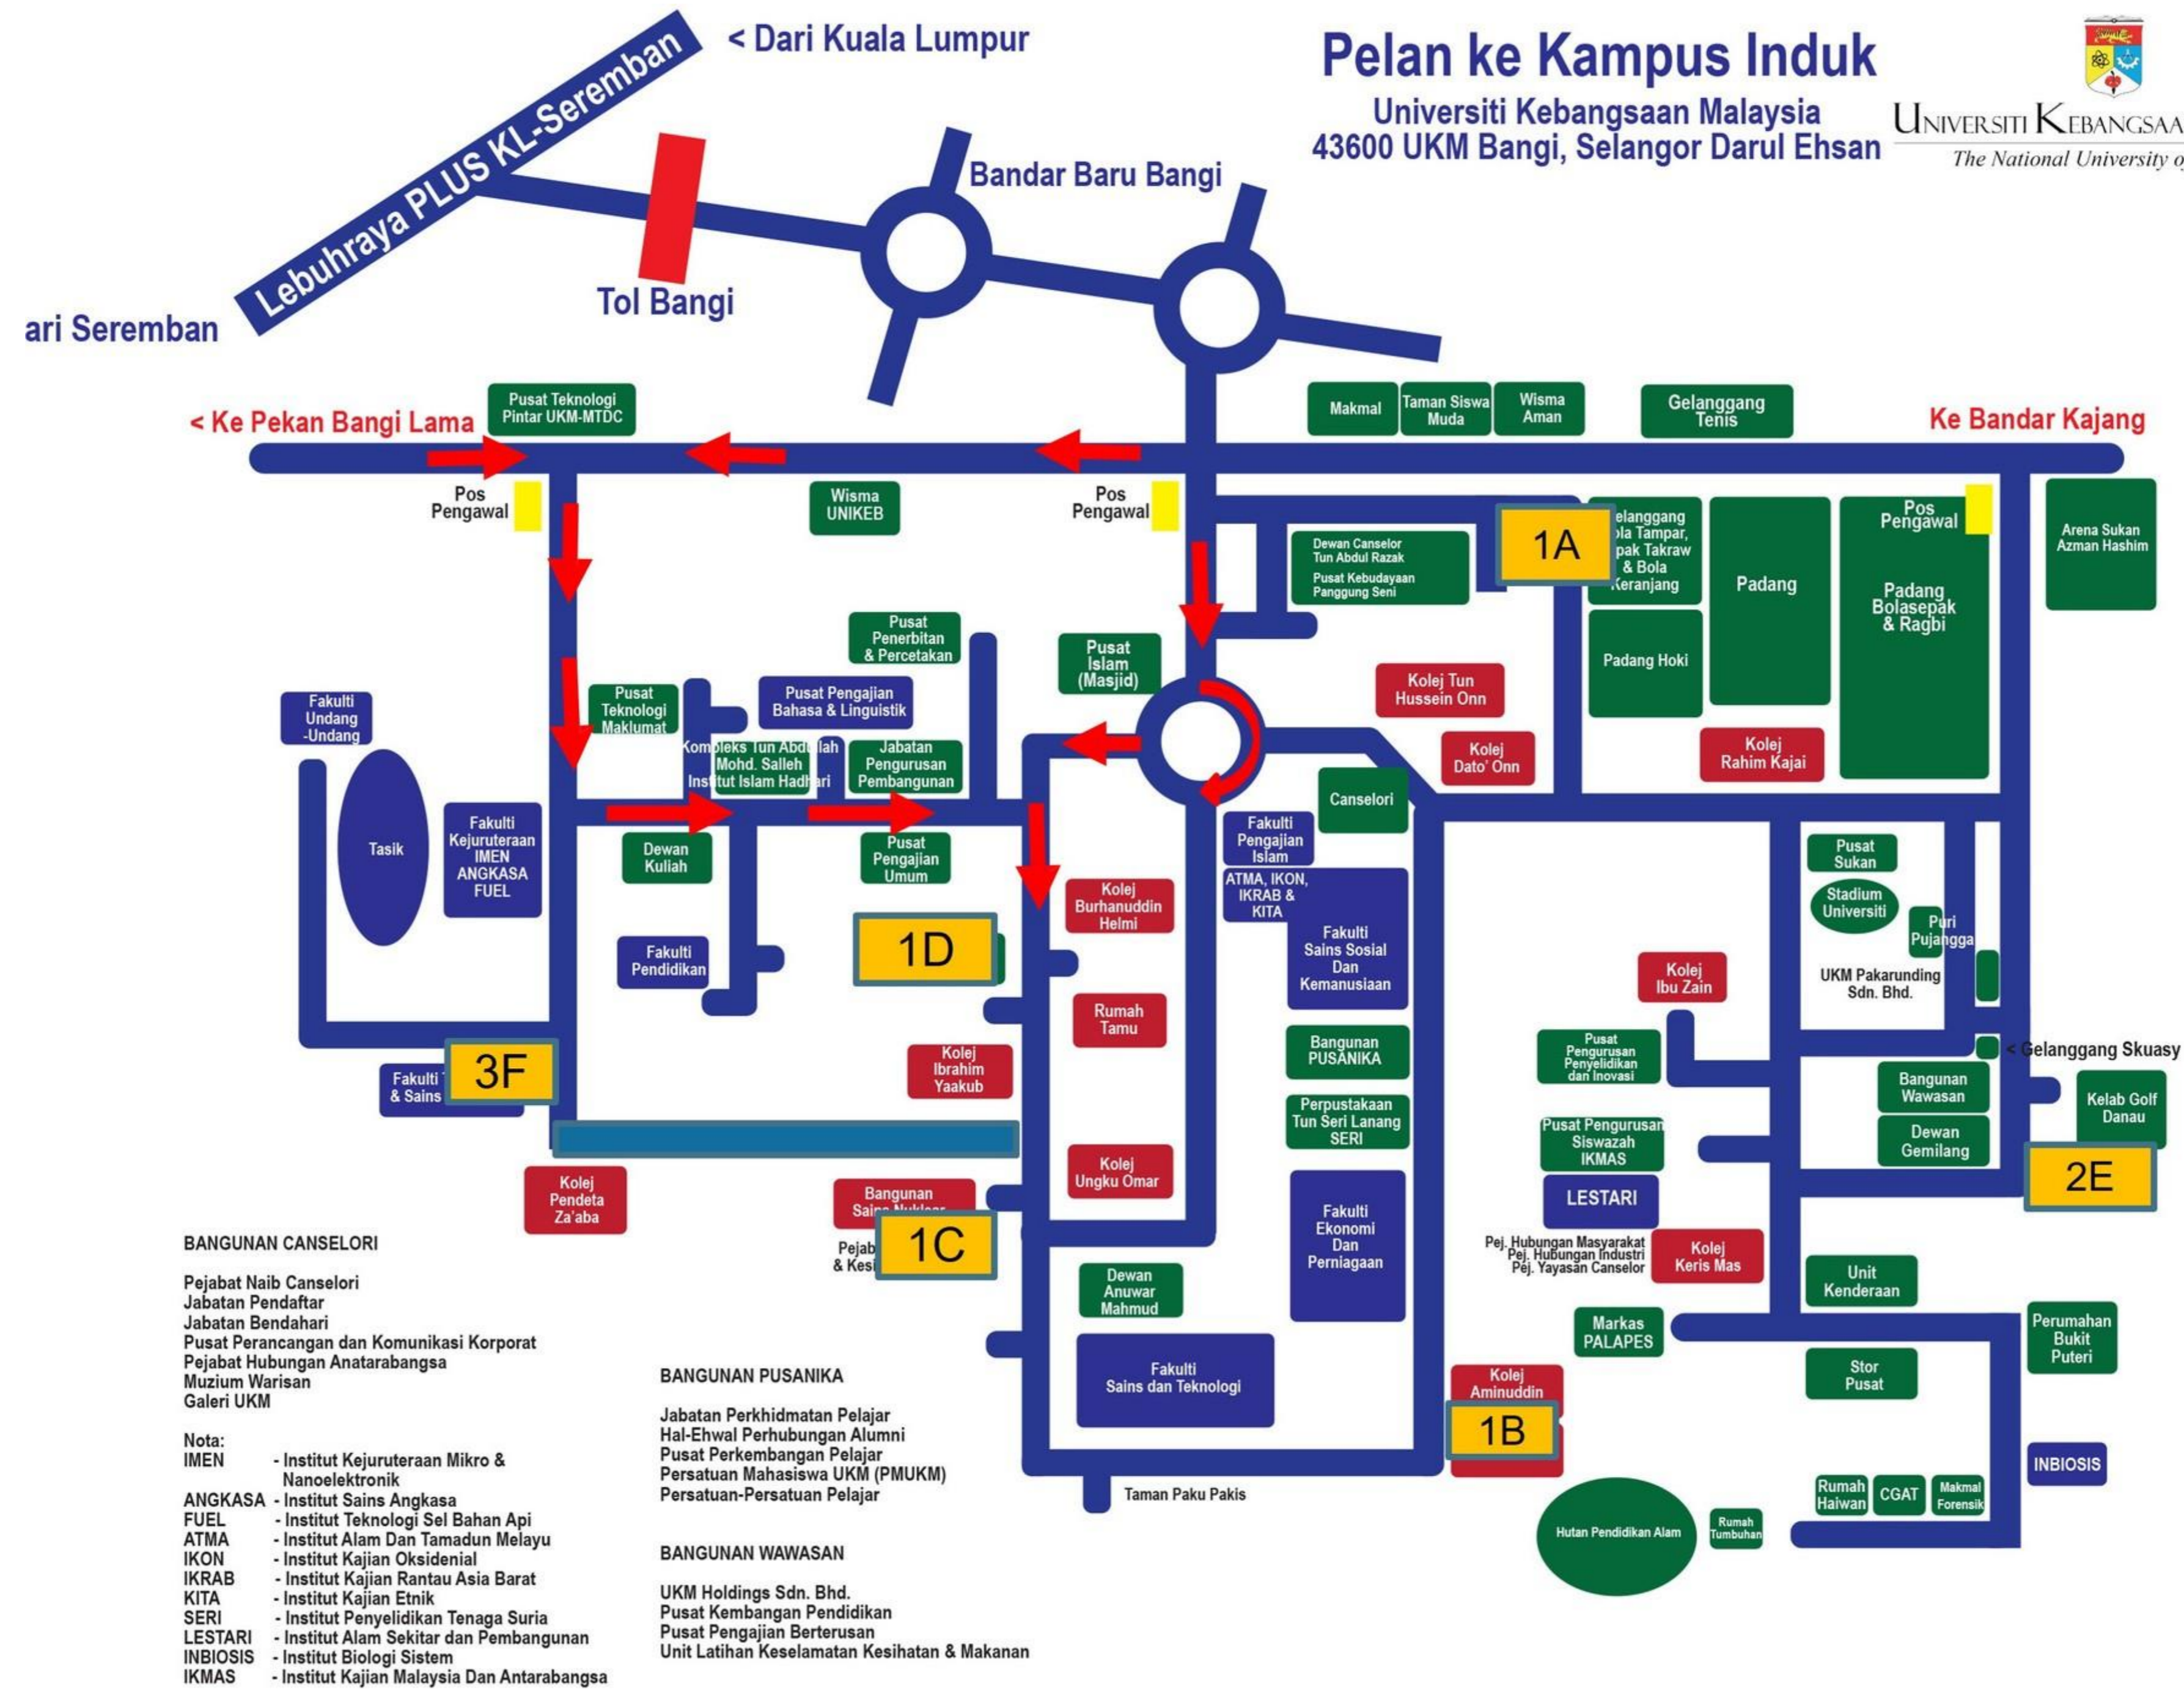

Pelan ke Kampus Induk

Universiti Kebangsaan Malaysia
43600 UKM Bangi, Selangor Darul Ehsan