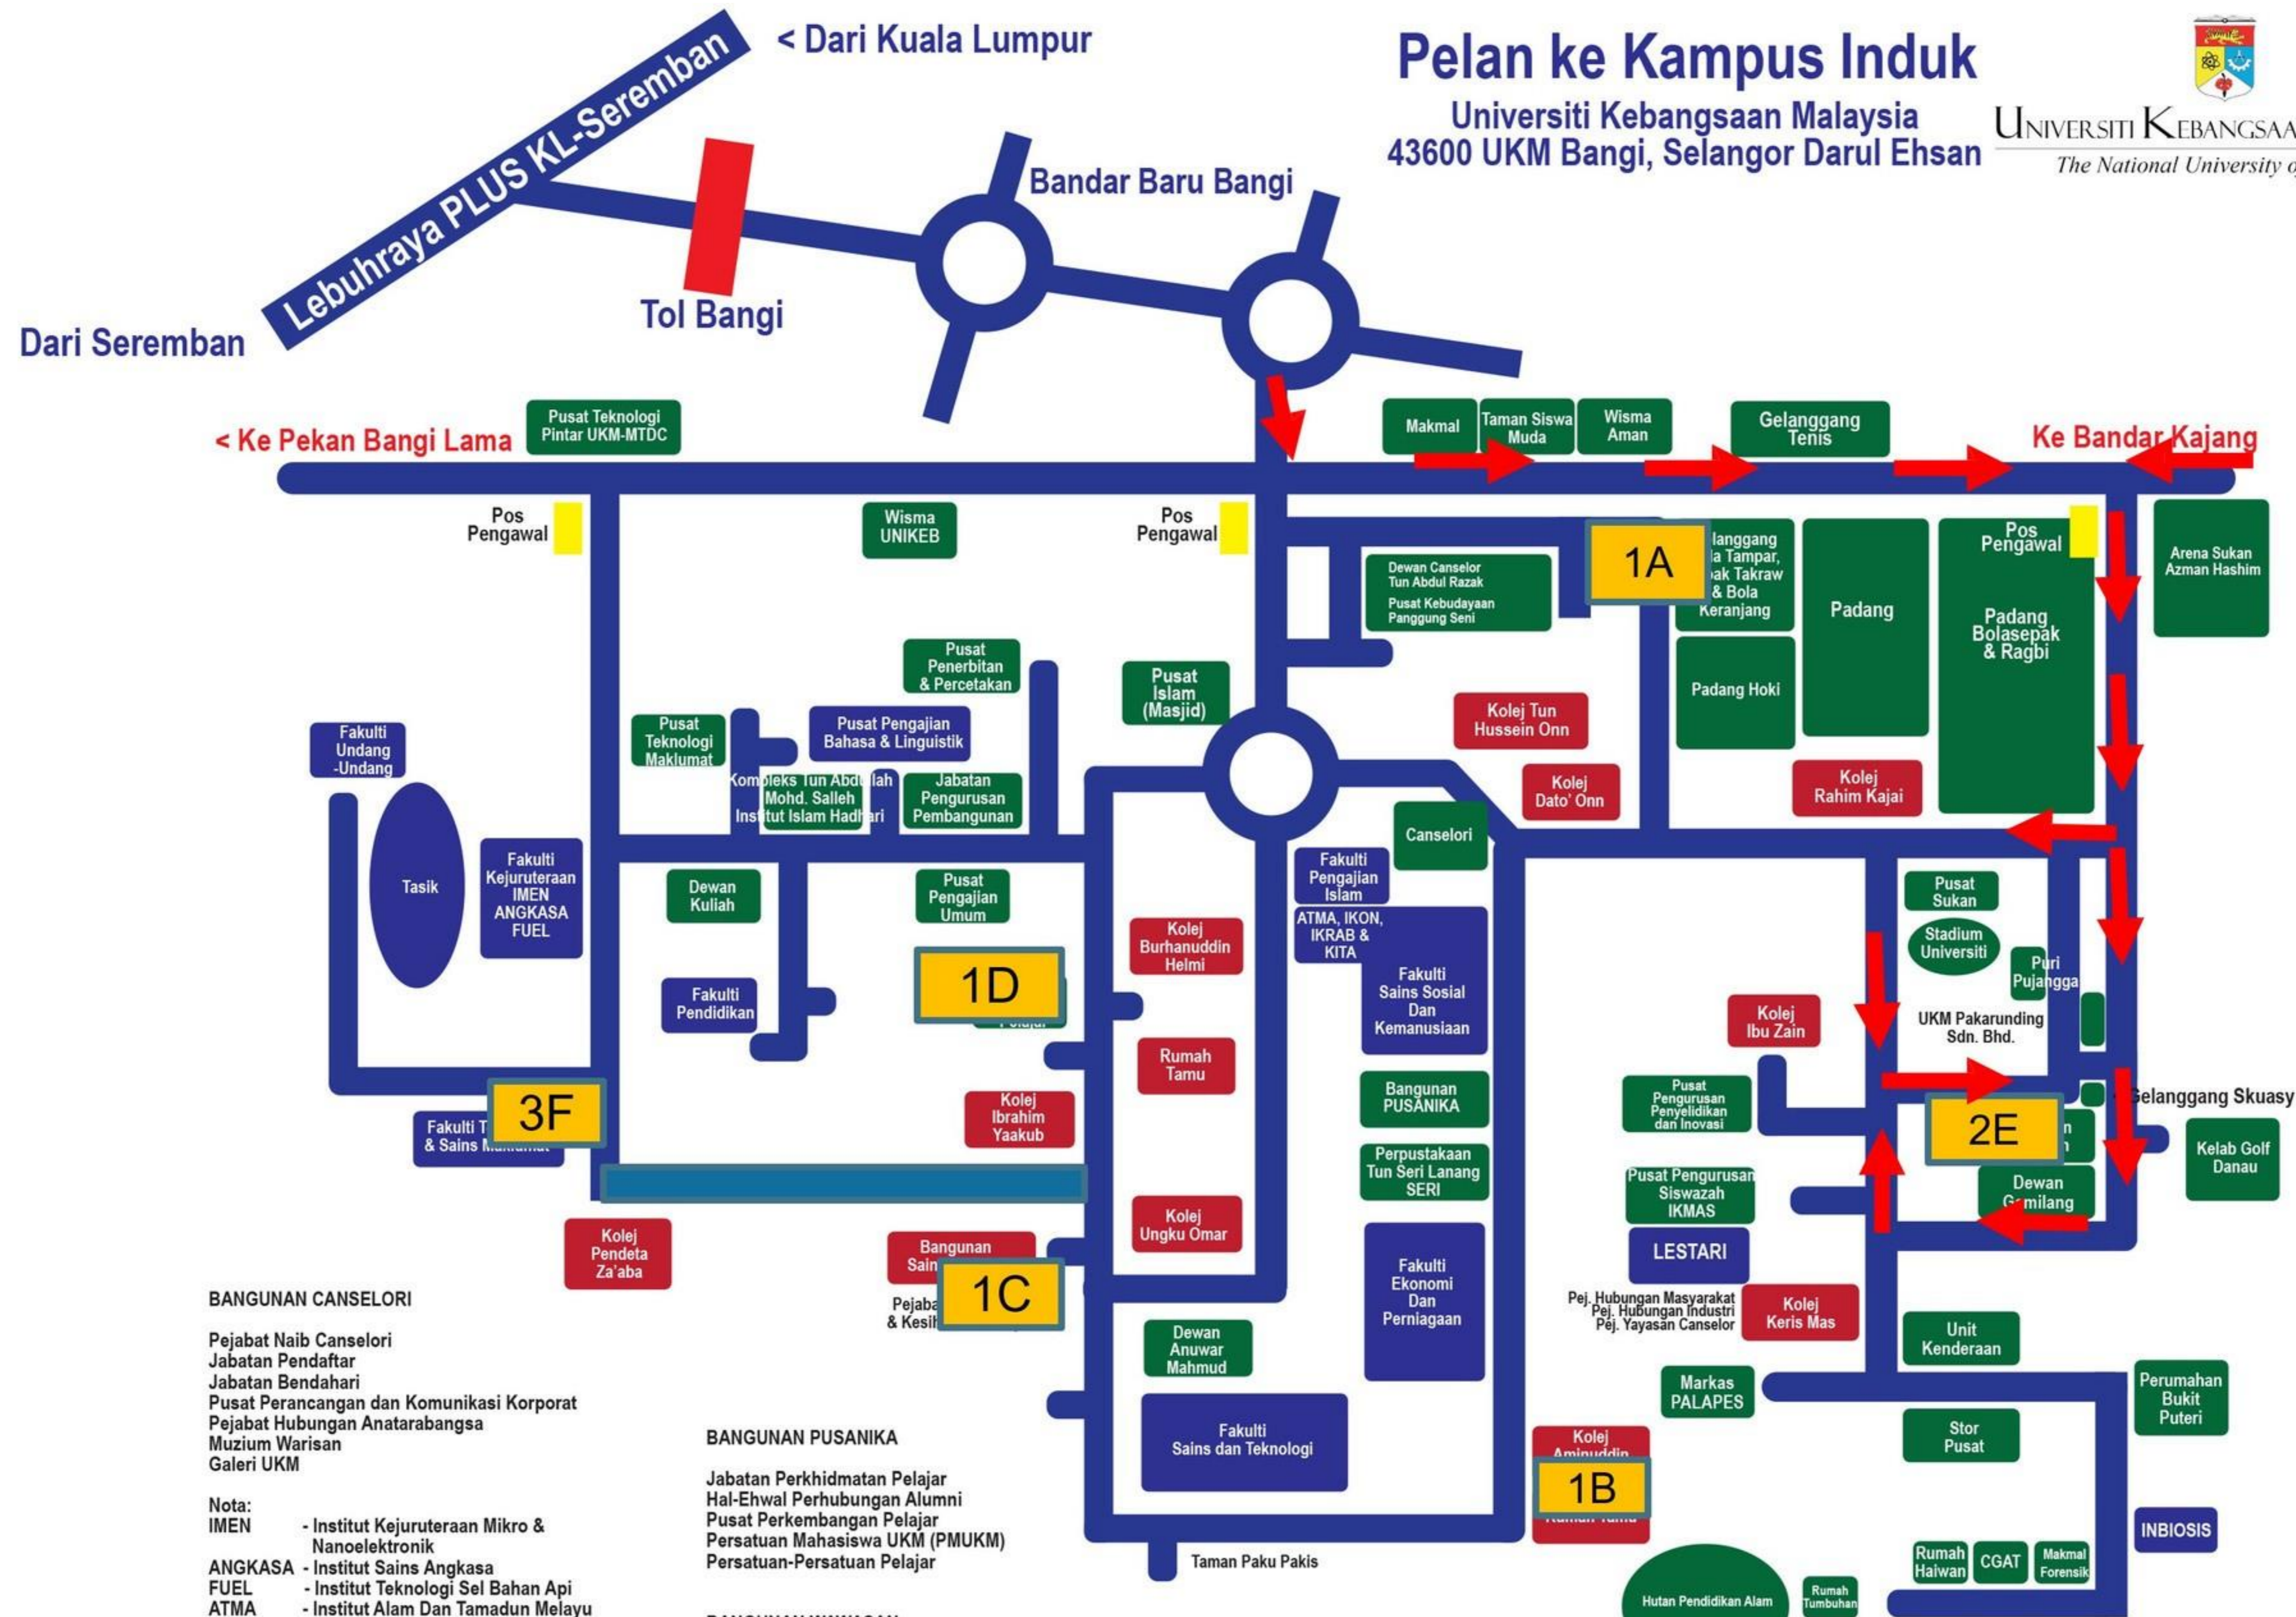

Pelan ke Kampus Induk

Universiti Kebangsaan Malaysia
43600 UKM Bangi, Selangor Darul Ehsan

UNIVERSITI KEBANGSAAN MALAYSIA
The National University of Malaysia

BANGUNAN CANSELORI

Pejabat Naib Canselori
Jabatan Pendaftar
Jabatan Bendahari
Pusat Perancangan dan Komunikasi Korporat
Pejabat Hubungan Antarabangsa
Muzium Warisan
Galeri UKM

Nota:

- IMEN - Institut Kejuruteraan Mikro & Naoelektronik
- ANGKASA - Institut Sains Angkasa
- FUEL - Institut Teknologi Sel Bahan Api
- ATMA - Institut Alam Dan Tamadun Melayu
- IKON - Institut Kajian Oksidensial
- IKRAB - Institut Kajian Rantau Asia Barat
- KITA - Institut Kajian Etnik
- SERI - Institut Penyelidikan Tenaga Suria
- LESTARI - Institut Alam Sekitar dan Pembangunan
- INBIOSIS - Institut Biologi Sistem
- IKMAS - Institut Kajian Malaysia Dan Antarabangsa

BANGUNAN PUSANIKA

Jabatan Perkhidmatan Pelajar
Hal-Ehwal Perhubungan Alumni
Pusat Perkembangan Pelajar
Persatuan Mahasiswa UKM (PMUKM)
Persatuan-Persatuan Pelajar

BANGUNAN WAWASAN

UKM Holdings Sdn. Bhd.
Pusat Kembangan Pendidikan
Pusat Pengajian Berterusan
Unit Latihan Keselamatan Kesihatan & Makanan