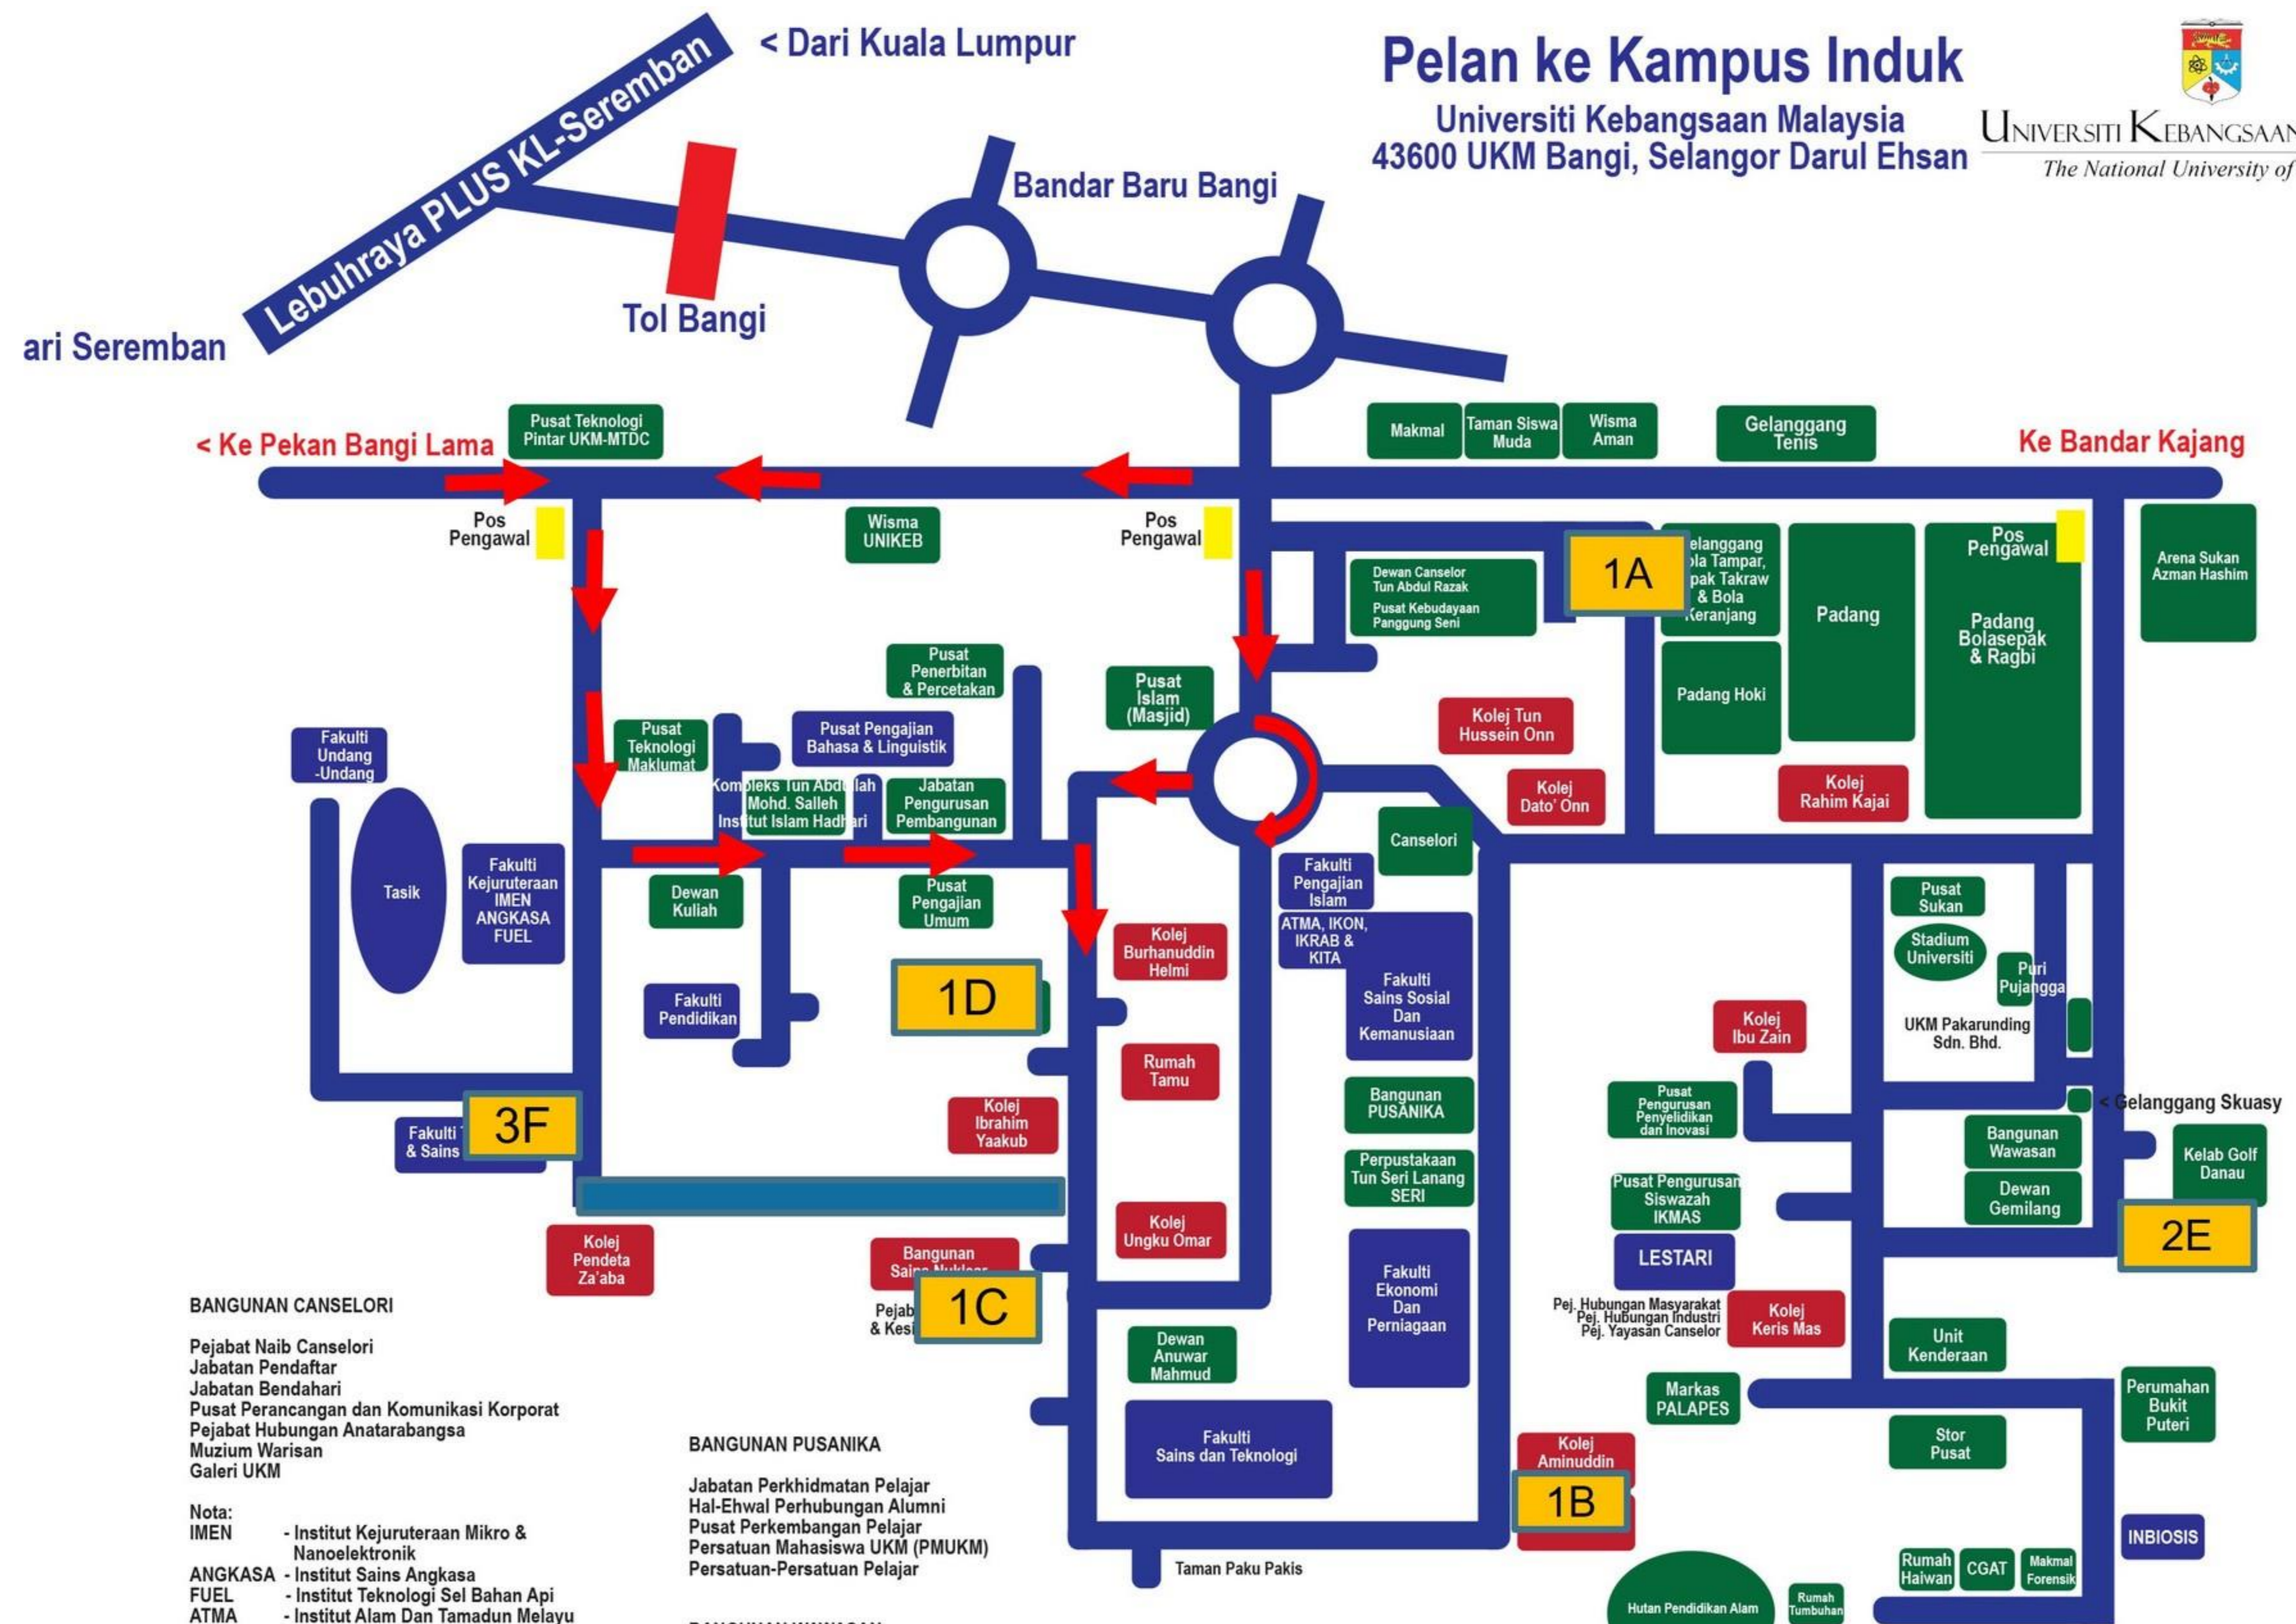

Pelan ke Kampus Induk

Universiti Kebangsaan Malaysia
43600 UKM Bangi, Selangor Darul Ehsan

UNIVERSITI KEBANGSAAN MALAY
The National University of Malaysia

1. **BANGUNAN CANSELORI**
2. Pejabat Naib Canselori
   - Jabatan Pendaftar
   - Jabatan Bendahari
   - Pusat Perancangan dan Komunikasi Korporat
   - Pejabat Hubungan Antarabangsa
   - Muzium Warisan
   - Galeri UKM
3. **Nota:**
4. IMEN - Institut Kejuruteraan Mikro & Nanoelektronik
   - ANGKASA - Institut Sains Angkasa
   - FUEL - Institut Teknologi Sel Bahan Api
   - ATMA - Institut Alam Dan Tamadun Melayu
   - IKON - Institut Kajian Oksidial
   - IKRAB - Institut Kajian Rantau Asia Barat
   - KITA - Institut Kajian Etnik
   - SERI - Institut Penyelidikan Tenaga Suria
   - LESTARI - Institut Alam Sekitar dan Pembangunan
   - INBIOSIS - Institut Biologi Sistem
   - IKMAS - Institut Kajian Malaysia Dan Antarabangsa

1. **BANGUNAN PUSANIKA**
2. Jabatan Perkhidmatan Pelajar
   - Hal-Ehwal Perhubungan Alumni
   - Pusat Perkembangan Pelajar
   - Persatuan Mahasiswa UKM (PMUKM)
   - Persatuan-Persatuan Pelajar
3. **BANGUNAN WAWASAN**
4. UKM Holdings Sdn. Bhd.
   - Pusat Kembangan Pendidikan
   - Pusat Pengajian Berterusan
   - Unit Latihan Keselamatan Kesihatan & Makanan