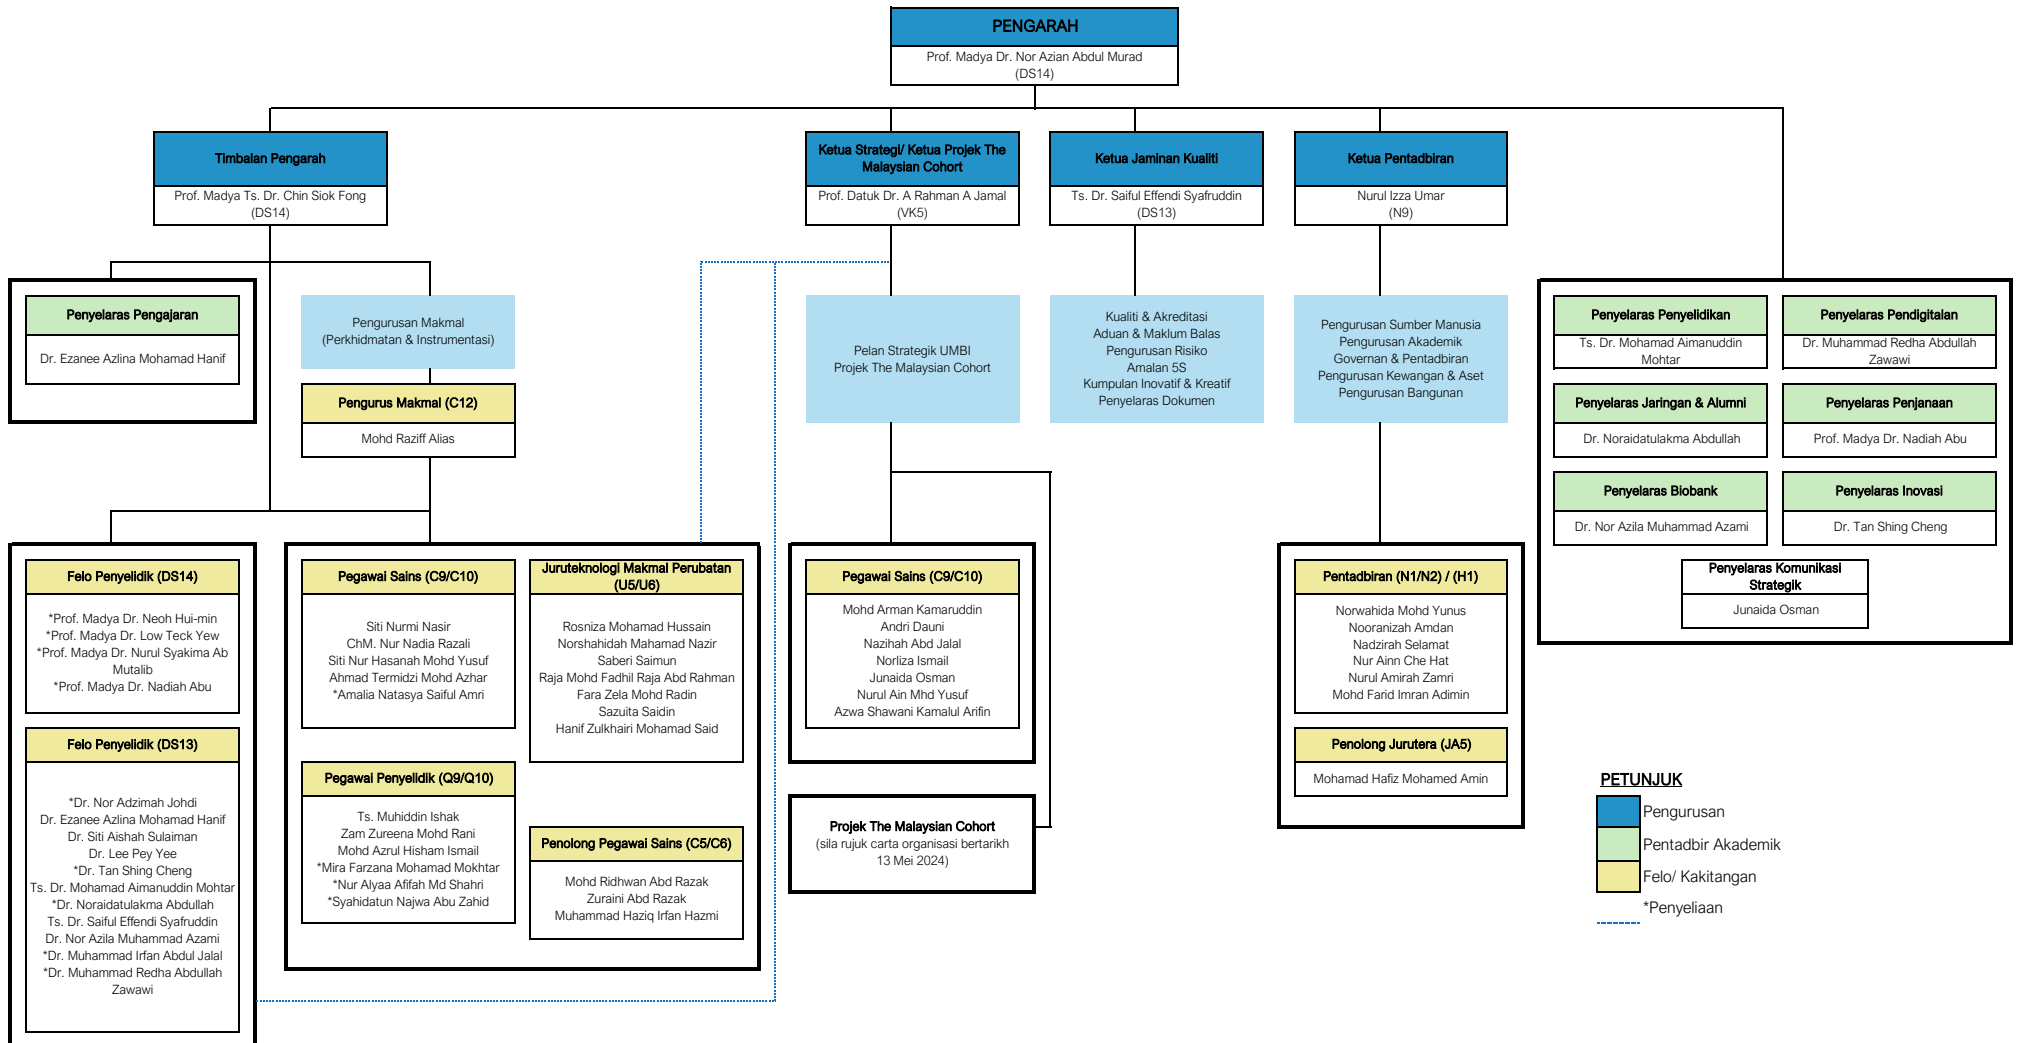

# CARTA ORGANISASI INSTITUT BIOLOGI MOLEKUL PERUBATAN UKM

**PETUNJUK**

- Pengurusan
- Pentadbir Akademik
- Felo/ Kakitangan
- \*Penyeliaan